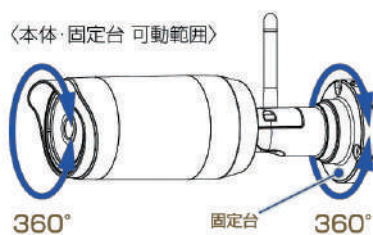

■カメラ角度調整可動範囲

〈本体・固定台 可動範囲〉