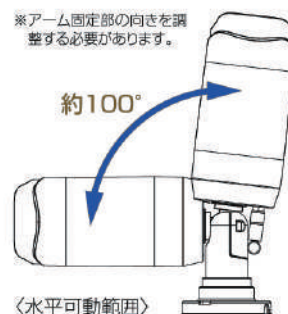

## ■カメラ角度調整可動範囲

〈本体・固定台 可動範囲〉

※アーム固定部の向きを調整する必要があります。

約100°

約240°

〈アーム固定部可動範囲〉

※天井への取付時等、カメラ本体と固定部がL字型(90°)取付時の可動範囲です。

Information Network Equipment