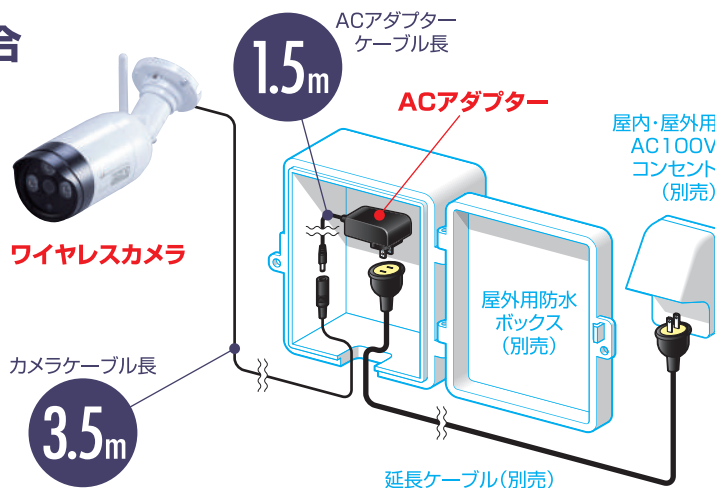

■接続イメージ

屋内

- ●屋内外の防犯用
- ●別室の赤ちゃんの様子を確認
- ●外出先でもペットなどをチェック

軒下など

※雨や水が直接掛からない場所に設置することをお勧めします。

ワイヤレスカメラ ※スマートフォン・タブレット

LANルーター

インターネット

モニター

専用充電台 ※

microSD (別売) 録画可能

※カメラ・充電台は付属ACアダプター接続が必要です。

屋外

スマートフォン・タブレット

外からカメラ映像をチェック!!

■屋外側の電源配線工事の場合

ACアダプターおよび電源接続部分は防水ではありません。屋外で電源接続する場合は市販の“防水ボックス”等をご利用いただき、水が掛からないように設置してください。