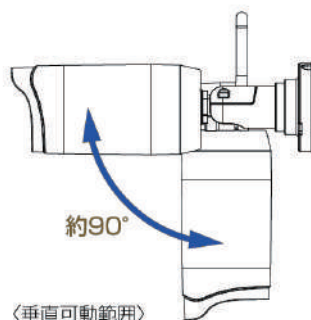

■カメラ角度調整可動範囲

〈本体・固定台 可動範囲〉