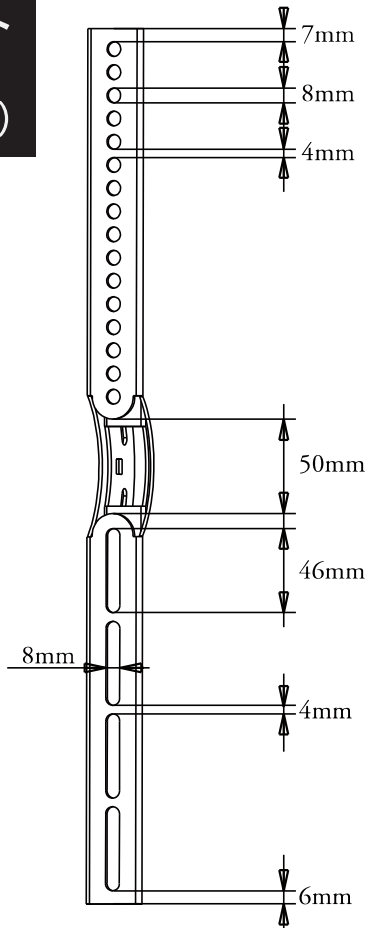

NA-PLB-101MB 寸法図

ネジ穴数は上下各 16 個です

ブラケット 各種寸法 (左右共通)

プレート面穴部拡大図 (左右共通)