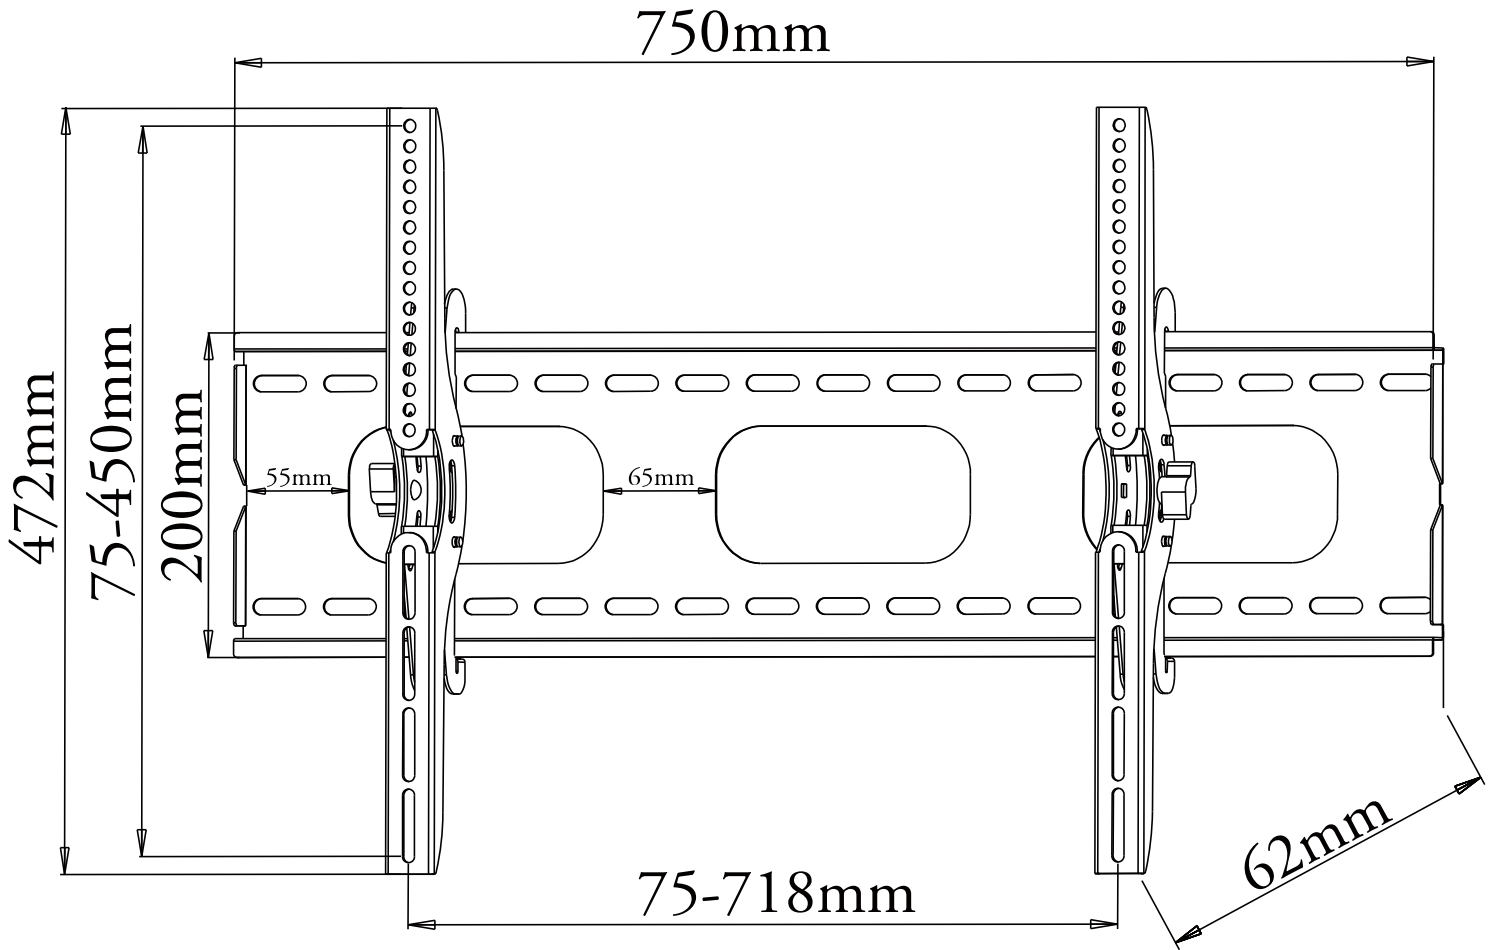

NA-PLB-101MB 寸法図

ネジ穴数は上下各 16 個です

ブラケット 各種寸法 (左右共通)

プレート面穴部拡大図 (左右共通)