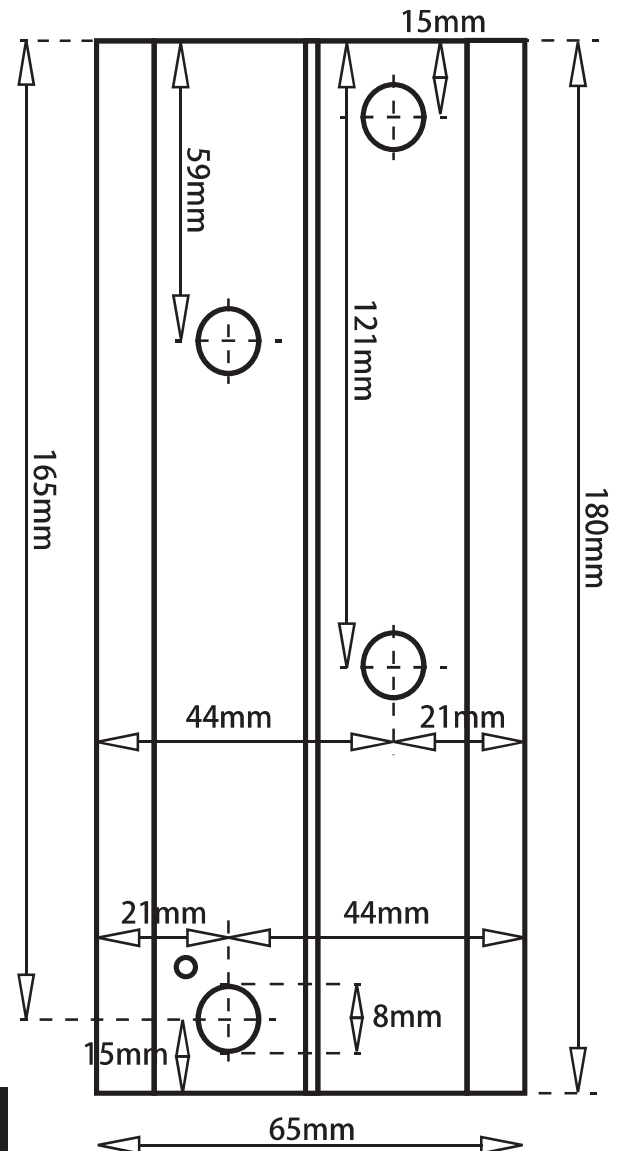

NA-LCD-300 テレビ側ブラケット寸法

穴は正方形の VESA 規格となっています。
外側から順に VESA 100 x 100mm、
75 x 75mm、50 x 50mm となります。

NA-LCD-300 ウォールプレート寸法