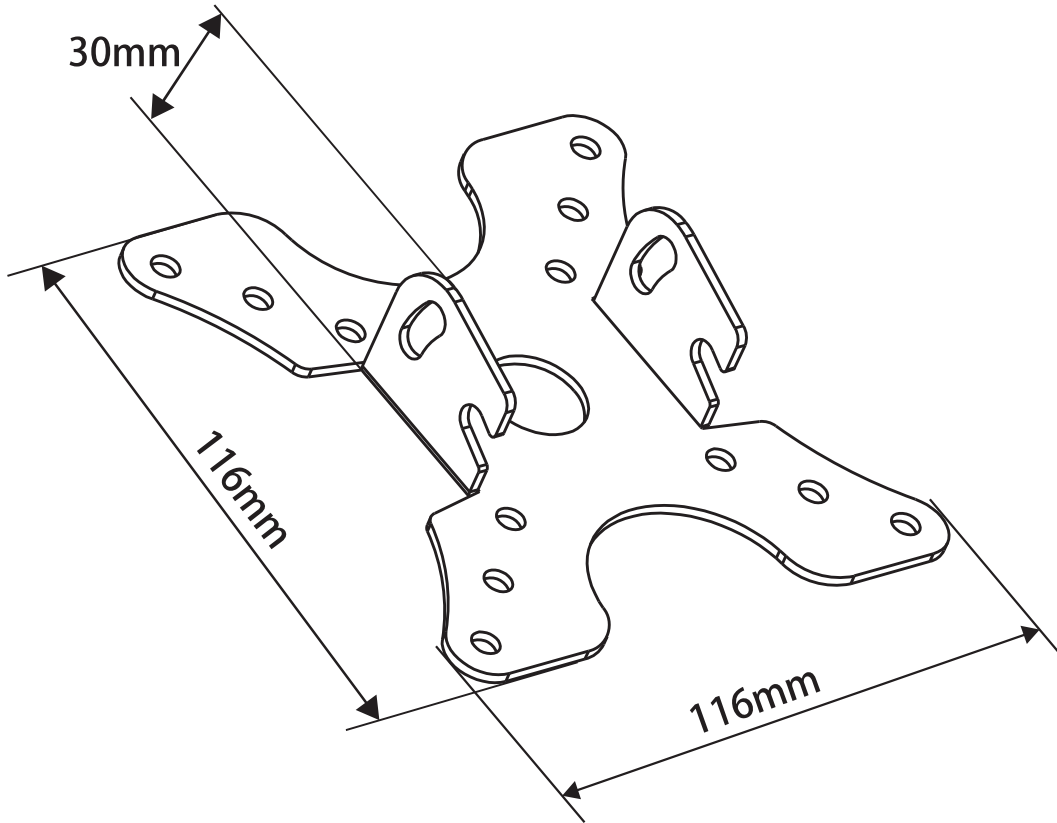

NA-LCD-300 テレビ側ブラケット寸法

穴は正方形の VESA 規格となっています。
外側から順に VESA 100 x 100mm、
75 x 75mm、50 x 50mm となります。

NA-LCD-300 ウォールプレート寸法