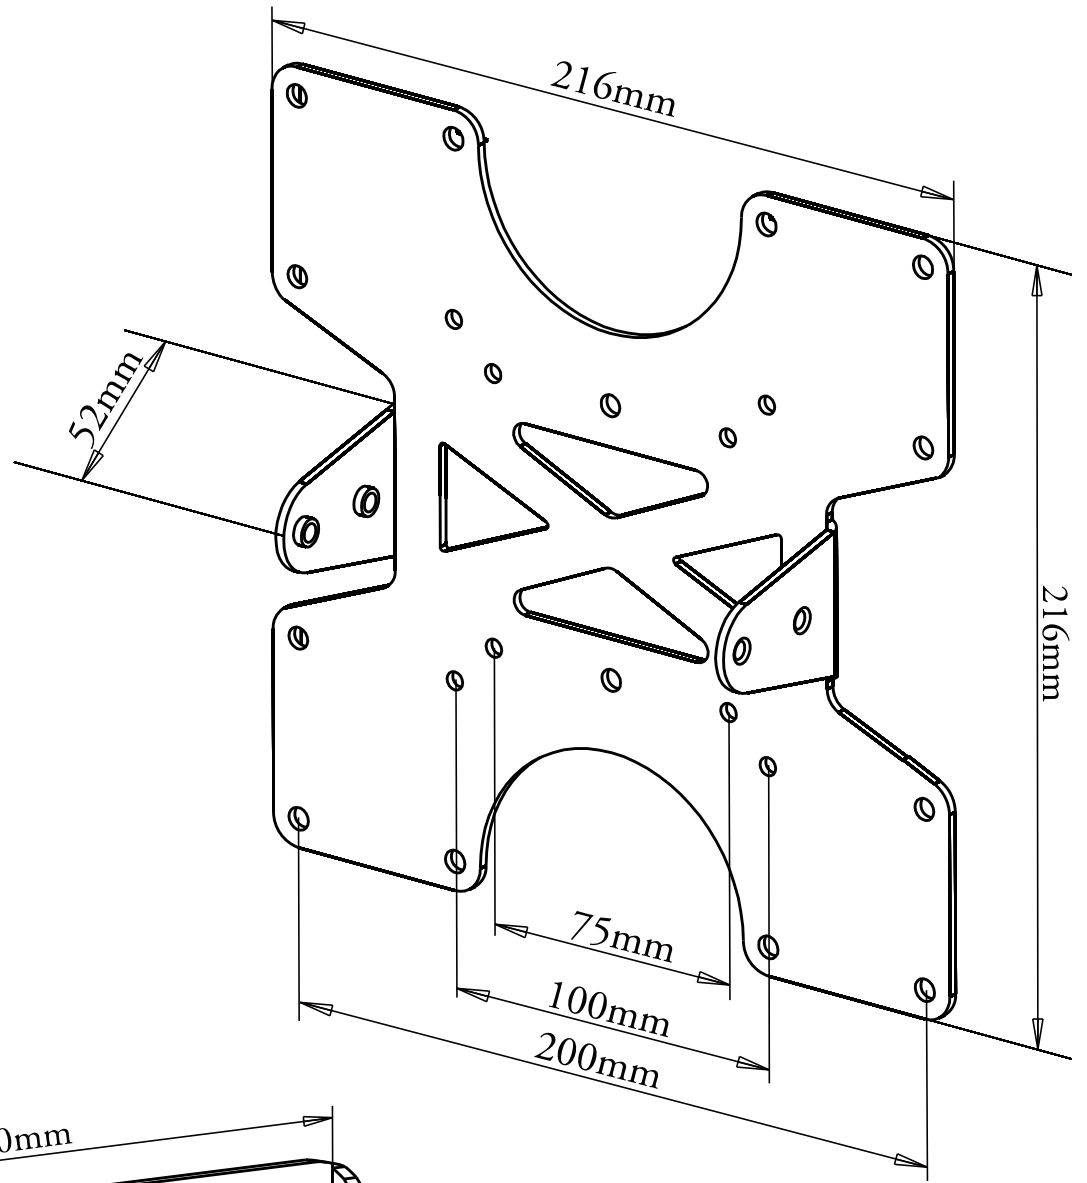

NA-LCD-113B テレビ側ブラケット寸法

NA-LCD-113B ウォールプレート寸法