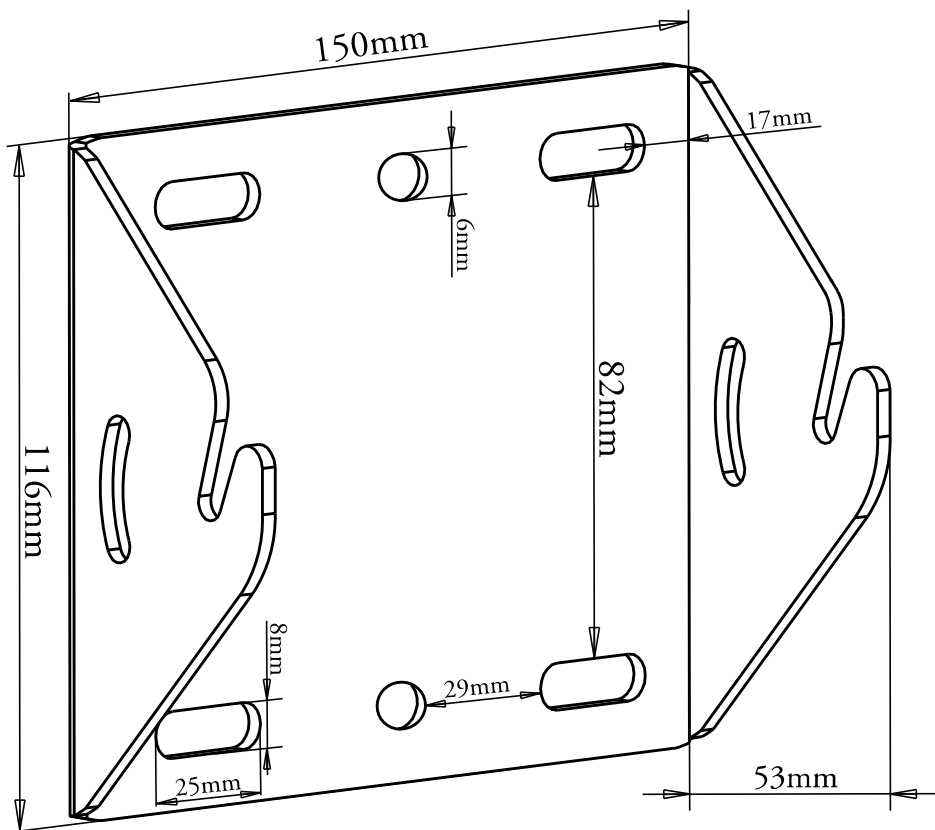

NA-LCD-113B テレビ側ブラケット寸法

NA-LCD-113B ウォールプレート寸法