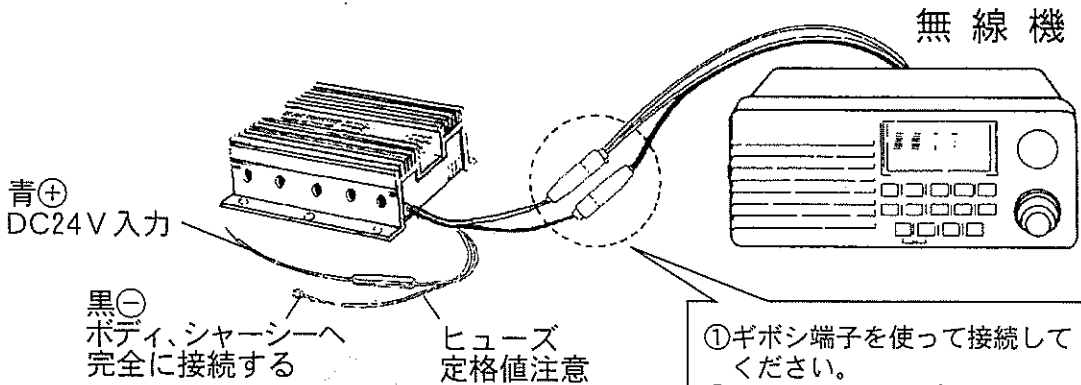

取扱説明書

DC-DC CONVERTER MODEL DC24N-10

このたびは、DC24N-10（DC-DCコンバーター）お買い上げ
いただきましてありがとうございました。

DC24N-10はMCA無線機専用として開発された、入力電圧DC
24V、出力電圧12VのDC-DCコンバーターです。

本機を正しくお使いいただくために、取扱説明書を最後までよ
くお読みください。

日本アンテナ®

NIPPON ANTENNA

入力電圧 DC 24V (22V ~ 30V)
出力電圧 DC 13.8V (±10%以内)
出力電流 10A (最大11A 3分内)
無負荷電流 2mA以下 (24V)
寸法 117mm × 140mm × 48mm
重量 650g
周囲温度条件 -10℃ ~ +40℃

付属品

取扱説明書 1
中継コネクタ (ギボシ端子) 1組
取付ビス 4本

保証・アフターサービスについて

1. 保証期間はご購入日より1年間です。
正常なご使用状態で、この期間内に万一故障の際は、ご購入販売店または弊社営業所で保証書記載事項に基づき「無償修理」いたします。
2. 保証期間経過後の修理
修理によって機能が維持できる場合は、お客様のご要望により有料修理致します。
3. 補修用部品の詳細・ご転居等アフターサービスについての不明な点は、ご購入販売店又は弊社営業所に遠慮なくご相談ください。

・製品改良のため、仕様、外観の一部を予告なく変更することがあります。

本体を車に取り付けましたら、次の配線をしてください

1. 赤・黒平行線を中継コネクター(付属品)に接続してください。
2. 黒の線を車のシャーシー、又はボディに接続してください。

注 ① シャーシー、又はボディに接続するときは、接続部分の汚れ、油等を落とし、必ず金属部分に接続してください。

② アースが完全でない場合、故障の原因になることがあります。