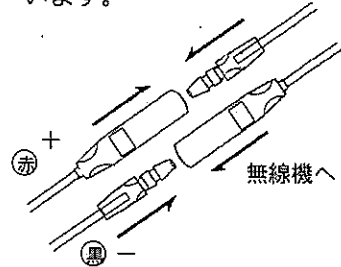

入力電圧 DC 24V (22V ~ 30V)
出力電圧 DC 13.8V (±10%以内)
出力電流 10A (最大11A 3分内)
無負荷電流 2mA以下 (24V)
寸法 117mm × 140mm × 48mm
重量 650g
周囲温度条件 -10℃ ~ +40℃

付属品

取扱説明書 1
中継コネクタ (ギボシ端子) 1組
取付ビス 4本

保証・アフターサービスについて

1. 保証期間はご購入日より1年間です。
正常なご使用状態で、この期間内に万一故障の際は、ご購入販売店または弊社営業所で保証書記載事項に基づき「無償修理」いたします。
2. 保証期間経過後の修理
修理によって機能が維持できる場合は、お客様のご要望により有料修理致します。
3. 補修用部品の詳細・ご転居等アフターサービスについての不明な点は、ご購入販売店又は弊社営業所に遠慮なくご相談ください。

・製品改良のため、仕様、外観の一部を予告なく変更することがあります。

本体を車に取り付けましたら、次の配線をしてください

1. 赤・黒平行線を中継コネクター(付属品)に接続してください。
2. 黒の線を車のシャーシー、又はボディに接続してください。

注 ① シャーシー、又はボディに接続するときは、接続部分の汚れ、油等を落とし、必ず金属部分に接続してください。

② アースが完全でない場合、故障の原因になることがあります。

- ①ギボシ端子を使って接続してください。
- ②ギボシ端子は赤⊕、黒⊖の極性をまちがえないようにしてください。
- ③黒⊖は入力側⊖と接続されています。

DC24N-10
DC-DCコンバーターへ

取付場所

▲直射日光のあたらないところ

▲放熱効果のある金属部へ固定し、通風の良いところ

▲2次側は絶対ショートさせない(作業中)

▲ヒューズは定格のものを