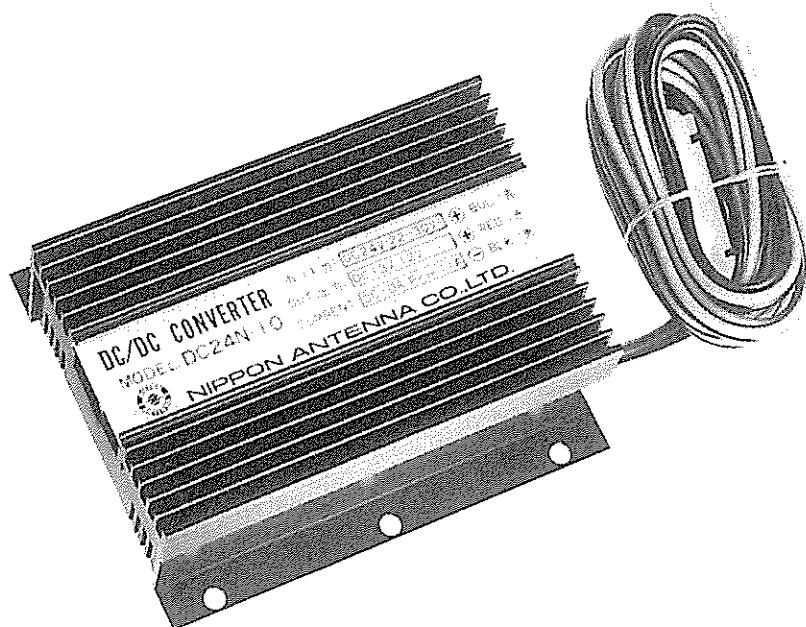

取扱説明書

DC-DC CONVERTER MODEL DC24N-10

このたびは、DC24N-10（DC-DCコンバーター）お買い上げ
いただきましてありがとうございました。

DC24N-10はMCA無線機専用として開発された、入力電圧DC
24V、出力電圧12VのDC-DCコンバーターです。

本機を正しくお使いいただくために、取扱説明書を最後までよ
くお読みください。

日本アンテナ®

NIPPON ANTENNA

入力電圧 DC 24V (22V ~ 30V)
出力電圧 DC 13.8V (±10%以内)
出力電流 10A (最大11A 3分内)
無負荷電流 2mA以下 (24V)
寸法 117mm × 140mm × 48mm
重量 650g
周囲温度条件 -10℃ ~ +40℃

付属品

取扱説明書 1
中継コネクタ (ギボシ端子) 1組
取付ビス 4本

保証・アフターサービスについて

1. 保証期間はご購入日より1年間です。
正常なご使用状態で、この期間内に万一故障の際は、ご購入販売店または弊社営業所で保証書記載事項に基づき「無償修理」いたします。
2. 保証期間経過後の修理
修理によって機能が維持できる場合は、お客様のご要望により有料修理致します。
3. 補修用部品の詳細・ご転居等アフターサービスについての不明な点は、ご購入販売店又は弊社営業所に遠慮なくご相談ください。

・製品改良のため、仕様、外観の一部を予告なく変更することがあります。

本体を車に取り付けましたら、次の配線をしてください

1. 赤・黒平行線を中継コネクター(付属品)に接続してください。
2. 黒の線を車のシャーシー、又はボディに接続してください。

注 ① シャーシー、又はボディに接続するときは、接続部分の汚れ、油等を落とし、必ず金属部分に接続してください。

② アースが完全でない場合、故障の原因になることがあります。

- ①ギボシ端子を使って接続してください。
- ②ギボシ端子は赤⊕、黒⊖の極性をまちがえないようにしてください。
- ③黒⊖は入力側⊖と接続されています。

DC24N-10
DC-DCコンバーターへ

取付場所

▲直射日光のあたらないところ

▲放熱効果のある金属部へ固定し、通風の良いところ

▲2次側は絶対ショートさせない(作業中)

▲ヒューズは定格のものを