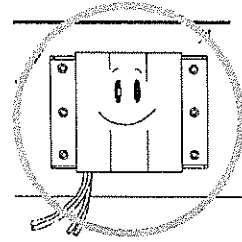

入力電圧 DC 24V (22V ~ 30V)
出力電圧 DC 13.8V (±10%以内)
出力電流 10A (最大11A 3分内)
無負荷電流 2mA以下 (24V)
寸法 117mm × 140mm × 48mm
重量 650g
周囲温度条件 -10℃ ~ +40℃

付属品

取扱説明書 1
中継コネクタ (ギボシ端子) 1組
取付ビス 4本

保証・アフターサービスについて

1. 保証期間はご購入日より1年間です。
正常なご使用状態で、この期間内に万一故障の際は、ご購入販売店または弊社営業所で保証書記載事項に基づき「無償修理」いたします。
2. 保証期間経過後の修理
修理によって機能が維持できる場合は、お客様のご要望により有料修理致します。
3. 補修用部品の詳細・ご転居等アフターサービスについての不明な点は、ご購入販売店又は弊社営業所に遠慮なくご相談ください。

・製品改良のため、仕様、外観の一部を予告なく変更することがあります。

本体を車に取り付けましたら、次の配線をしてください

1. 赤・黒平行線を中継コネクター(付属品)に接続してください。
2. 黒の線を車のシャーシー、又はボディに接続してください。

注 ① シャーシー、又はボディに接続するときは、接続部分の汚れ、油等を落とし、必ず金属部分に接続してください。

② アースが完全でない場合、故障の原因になることがあります。

- ①ギボシ端子を使って接続してください。
- ②ギボシ端子は赤⊕、黒⊖の極性をまちがえないようにしてください。
- ③黒⊖は入力側⊖と接続されています。

DC24N-10
DC-DCコンバーターへ

取付場所

▲直射日光のあたらないところ

▲放熱効果のある金属部へ固定し、通風の良いところ

▲2次側は絶対ショートさせない(作業中)

▲ヒューズは定格のものを