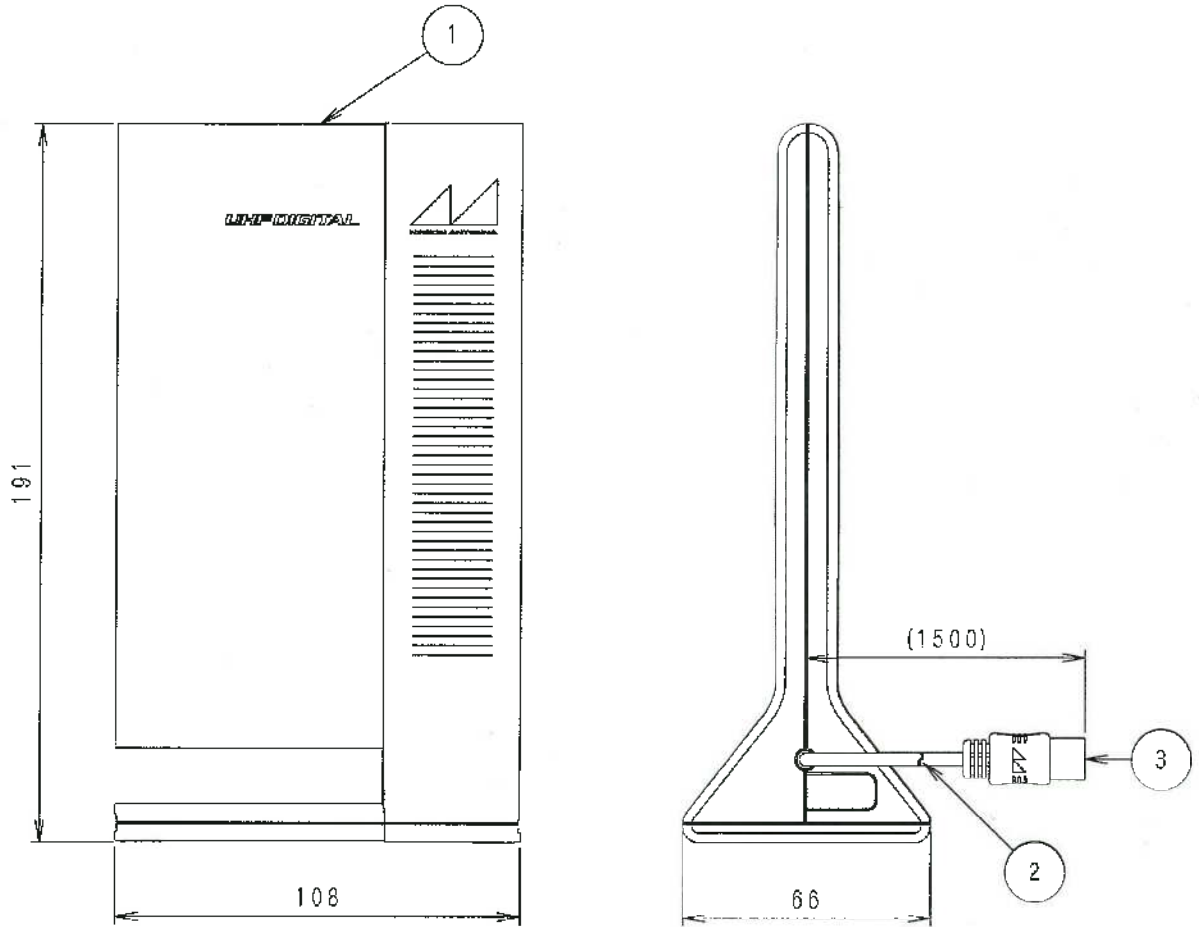

RoHS対応

標準性能表

型名	ARL1 (W)
受信チャンネル [ch]	13~52
出力インピーダンス [Ω]	75 (F型)
質量 (重量) [kg]	0.265

3	出力端子	1	黄銅・合成樹脂	ニッケルめっき	ストレート
2	出力ケーブル (2C)	1	—	—	薄灰色
1	本体	1	合成樹脂	—	白色
部番 ITEM	名 称 DESCRIPTION	個数 QUANTITY	材 質 MATERIAL	処 理 TREATMENT	備 考 NOTE
SCALE	DESIGNED	DRAWN	INSPECTED	APPROVED	
尺 寸 度	担 当 金 野	製 図 手 計	検 査 松 岡	承 認 羽 田	
単 位 DIM	質 量 MASS	品 名 DESCRIPTION			
三 角 法 3RD ANGLE PROJECTION		室内テレビアンテナ外觀図 名 ARL1 (W)			
日 本 ア ン テ ナ 株 式 有 限 公 司 NIPPON ANTENNA CO.,LTD.			図 番 DRAWING No. 13160-00		