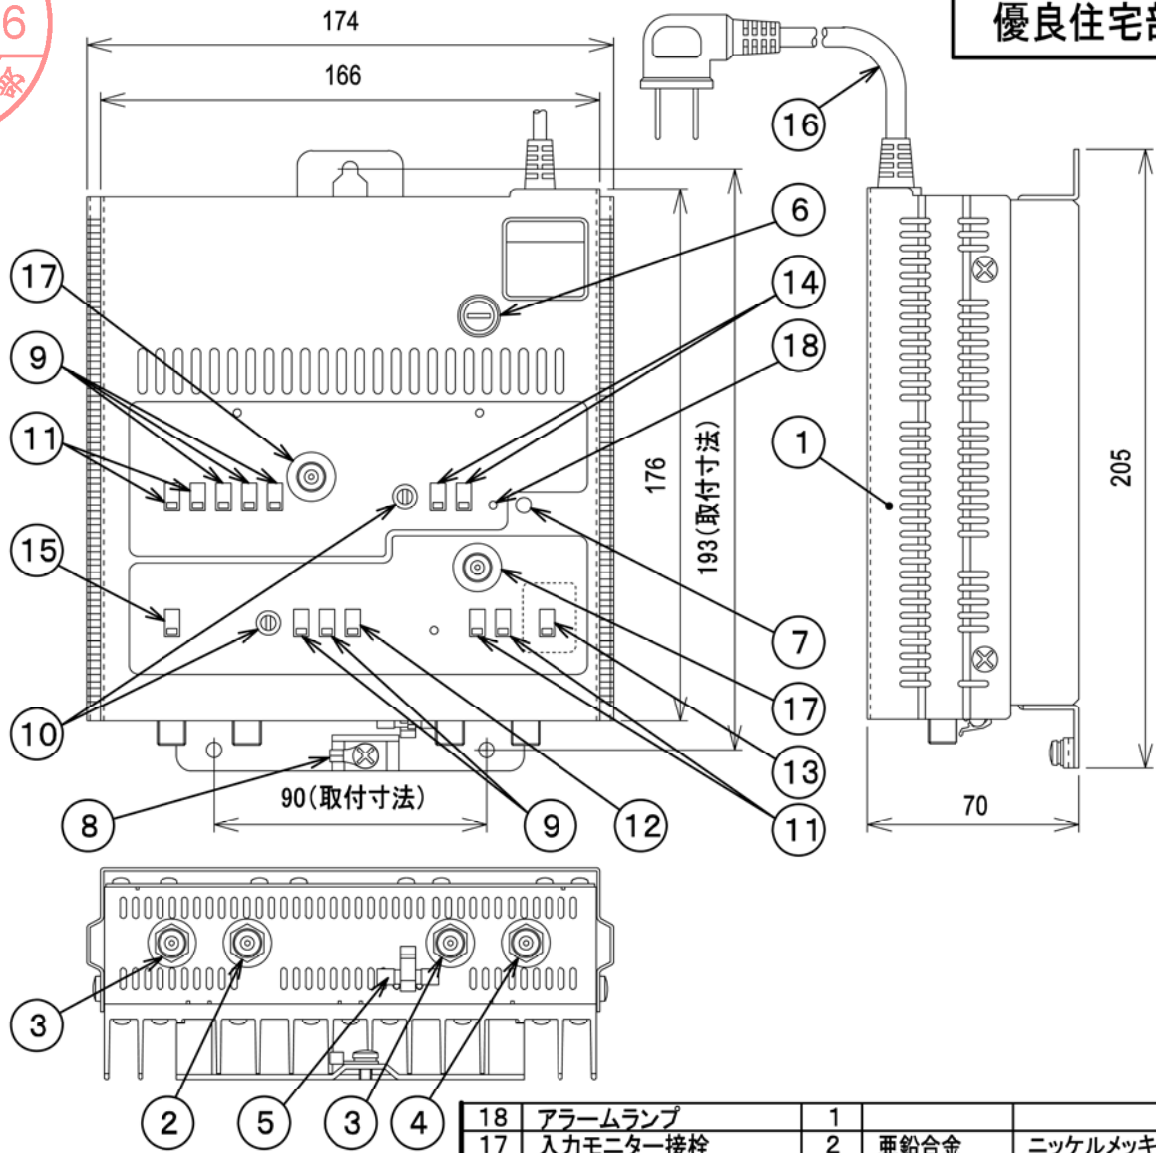

図面を実測しない事

DO NOT SCALE DRAWING

優良住宅部品

18	アラームランプ	1			
17	入力モニター接栓	2	亜鉛合金	ニッケルメッキ	-20dB
16	電源コード	1			1m
15	出力レベル調整(ATT)スイッチ	1			-10dB
14	チルトスイッチ	2			-4, -8dB
13	上り切換スイッチ	1			
12	上り帯域切換スイッチ	1			
11	入力レベル調整(ATT)スイッチ	4			-3, -6dB
10	利得調整(G. C)ボリューム	2			
9	イコライザー(EQ)スイッチ	5			-2, -4, -8dB
	逆イコライザー(逆EQ)スイッチ				-4, -8dB
	450MHzイコライザー(450MHz EQ)				-4dB
	利得切換スイッチ				-5dB
8	機能アース端子	1	銅	スズメッキ	
7	パイロットランプ	1			
6	ヒューズホルダー	1			
5	予備ヒューズ	1			5A
4	下り出力、上り入力接栓	1	亜鉛合金	ニッケルメッキ	
3	出力モニター接栓	2	亜鉛合金	ニッケルメッキ	-20dB
2	下り入力、上り出力接栓	1	亜鉛合金	ニッケルメッキ	
1	ケース	1	鋼板	塗装	
部番 ITEM	名称 DESCRIPTION	個数 QUANTITY	材質 MATERIAL	処理 TREATMENT	備考 NOTE

型名	BL-7702W5
BL型名(型式)	CATV-1
官庁営繕(形式)	CATV-1

SCALE 尺 度 Free	DESIGNED 担 当 伊 澤	DRAWN 製 図 崎	INSPECTED 検 根	APPROVED 承 認 龍 澤
単位 UNIT mm	質量 MASS	品名 DESCRIPTION 棟内ブースター CATVブースター		
三角法 3RD ANGLE PROJECTION		図番 DRAWING NO. 2023301A10		
日本アンテナ株式会社 NIPPON ANTENNA CO.,LTD.		番		

* CATV上りは、増幅・パス・カット切換式

部 番	名 称	個 数	材 質	処 理	備 考
ITEM	DESCRIPTION	QUANTITY	MATERIAL	TREATMENT	NOTE
SCALE 尺 度 Free	DESIGNED 担 当 伊 澤	DRAWN 製 図 崎	INSPECTED 検 査 関 根	APPROVED 承 認 龍 澤	
型 名	BL-7702W5	単 位 UNIT	質 量 MASS	品 名 DESCRIPTION 棟内ブースター	
BL型名(型式)	CATV-1	三 角 法 3RD ANGLE PROJECTION		品 名 CATVブースター	
官庁営繕(形式)	CATV-1	日本アンテナ株式会社 NIPPON ANTENNA CO.,LTD.		図 番 DRAWING NO. 2023301B10	