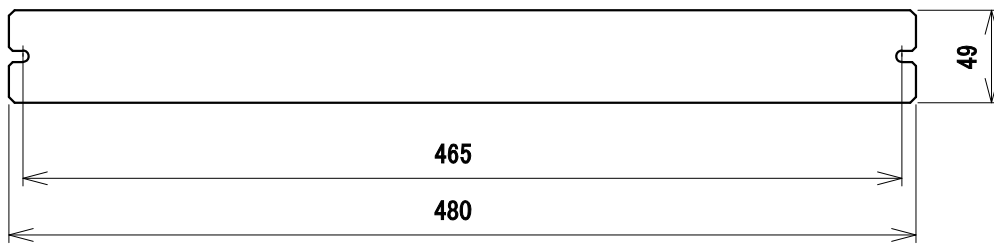

RoHS対応

t=2.0

塗装色 マンセル2.5Y 9/1  
JIS 1H

			ジンコート21	塗装	
部番 ITEM	名称 DESCRIPTION	個数 QUANTITY	材質 MATERIAL	処理 TREATMENT	備考 NOTE
尺 寸 度	SCALE Free	担 当 DESIGNFD [印]	製 図 DRAWN [印]	検 査 INSPECTED [印]	承認 APPROVED [印]
単 位 UNIT	mm	重 量 WEIGHT	品 名 DESCRIPTION RKB100ブランクパネル外觀図		
三 角 法 3RD ANGLE PROJECTION			図 番 DRAWING NO. 2A01208A11		
▲▲日本アンテナ株式会社 NIPPON ANTENNA CO..LTD.					