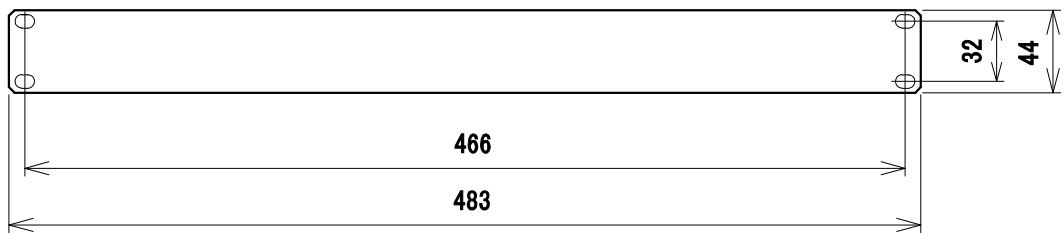

RoHS対応

t=2.0

塗装色 マンセル2.5Y 9/1
EIA 1U

			ジンコート21	塗装	
部番 ITEM	名称 DESCRIPTION	個数 QUANTITY	材質 MATERIAL	処理 TREATMENT	備考 NOTE
尺 度	SCALE Free	担 当 DESIGNED [印]	製 図 DRAWN [印]	検 査 INSPECTED [印]	承 認 APPROVED [印]
単 位 UNIT	mm	重 量 WEIGHT	品 名 DESCRIPTION パーツ		
三 角 法 3RD ANGLE PROJECTION			名 RKB115ブランクパネル外観図		
日本アンテナ株式会社 NIPPON ANTENNA CO.,LTD.			図 番 DRAWING NO. 2A01210A11		