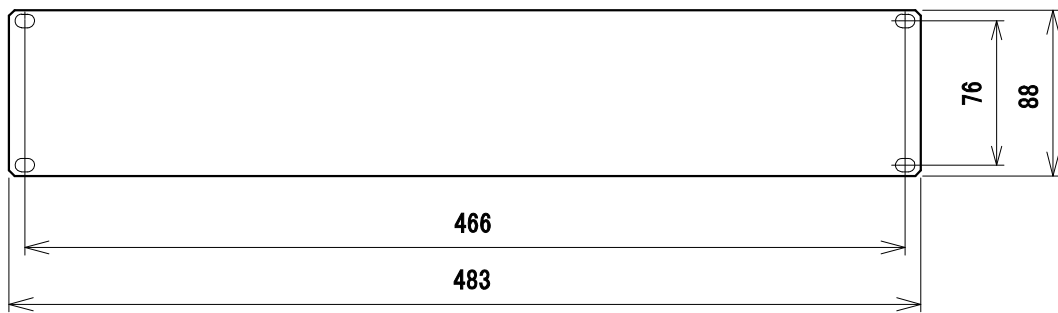

RoHS対応

t=2.0

塗装色 マンセル2.5Y 9/1

EIA 2U

			ジncコート21	塗装	
部番 ITEM	名称 DESCRIPTION	個数 QUANTITY	材質 MATERIAL	処理 TREATMENT	備考 NOTE
尺 度	SCALE Free	担 当	製 図	検 査	承 認
単 位	UNIT mm	重 量	WEIGHT	品 名	DESCRIPTION
三 角 法			3RD ANGLE PROJECTION		
日本アンテナ株式会社 NIPPON ANTENNA CO.,LTD.			図 番		
			DRAWING NO. 2A01211A11		
			PARTS RKB225ブランクパネル外観図		