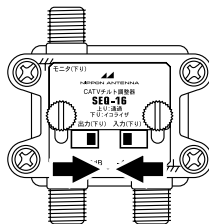

### 注意

- チルト調整スイッチは出荷時に4dBにセットされています。
- 下りチルトは下りモニタ端子で信号を測定しながら、切替を行ってください。
- スイッチ操作時のままですとシールド効果が弱まりますので、銘板は必ず元にもどしてからご使用ください。

〔4dBチルト〕

〔8dBチルト〕

〔12dBチルト〕

〔16dBチルト〕