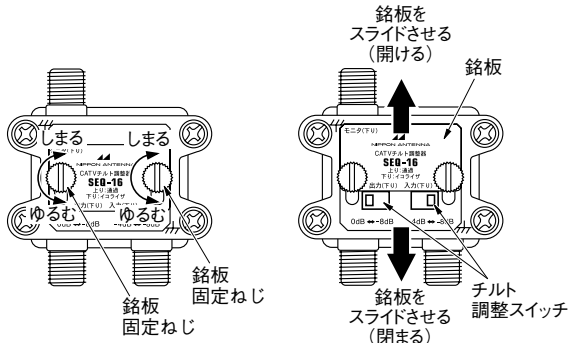

■チルト調整スイッチの操作方法

- ●スイッチの切替は、銘板固定ねじをゆるめ、銘板をスライドさせるとスイッチが表われます。
- ●スイッチ切替後は銘板を元にもどし、銘板固定ねじを締めてからお使いください。

注意

- ●チルト調整スイッチは出荷時に4dBにセットされています。
- ●下りチルトは下りモニタ端子で信号を測定しながら、切替を行ってください。
- ●スイッチ操作時のままですとシールド効果が弱まりますので、銘板は必ず元にもどしてからご使用ください。