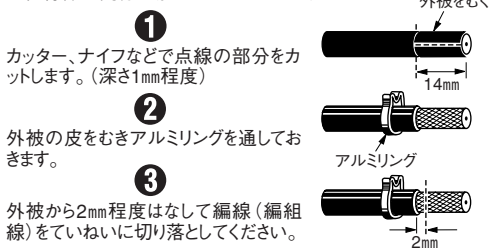

■チルト調整スイッチの操作方法

- ●スイッチの切替は、銘板固定ねじをゆるめ、銘板をスライドさせるとスイッチが表われます。
- ●スイッチ切替後は銘板を元にもどし、銘板固定ねじを締めてからお使いください。

注意

- ●チルト調整スイッチは出荷時に4dBにセットされています。
- ●下りチルトは下りモニタ端子で信号を測定しながら、切替を行ってください。
- ●スイッチ操作時のままですとシールド効果が弱まりますので、銘板は必ず元にもどしてからご使用ください。

■F型接栓取付方法(付属品)

1. ◆用意するもの カッターまたはナイフ、ハサミまたはニッパー、ペンチ。

■ケーブルの名称(75Ω用)

1. ●アルミ箔付同軸ケーブル(FB型)の場合のアルミ箔処理は絶縁体と同様に加工してください。

- ④ 編線(編組線)をめぐりあげます。

1. 注意 絶縁体をカットするときは芯線をキズつけないように注意し、芯線と編組線が接触していないかを確認してください。

- ⑤ 編線(編組線)から4mmはなして絶縁体を切り、抜きとります。

- ⑥ F型接栓を絶縁体(アルミ箔)と編線(編組線)の間に挿入し、アルミリングをペンチなどでつまんでしっかりつぶしてください。

- ⑦ 芯線の先端は1~2mm出し、斜めにカットしてください。長くしますと接栓座を破損します。

芯線は斜めにカットすると挿入しやすい

1. 注意 芯線に付着物がないか確認し、ある場合には、きれいにとってください。

情報通信が仕事です。

日本アンテナ株式会社

本社 / 〒116-8561 東京都荒川区西尾久7-49-8 ☎(03)3893-5221(大代)

●製品改良のため、仕様、外観の一部を予告なく変更することがあります。

■支店	水戸☎(029)253-6901	北九州☎(093)611-5258
東京☎(03)3893-5371	長野☎(026)244-3135	熊本☎(096)358-6211
名古屋☎(052)822-3321	富山☎(076)494-8552	鹿児島☎(099)260-9666
大阪☎(06)6928-3461	さいたま☎(048)651-7361	■出張所
福岡☎(092)584-1751	千葉☎(043)265-6401	釧路☎(0154)24-7410
■営業所	多摩☎(042)540-1100	塩尻☎(0263)53-5221
札幌☎(011)865-8522	横浜☎(045)324-3241	川崎☎(044)854-2328
盛岡☎(019)625-3128	平塚☎(0463)53-0620	神戸☎(078)978-5545
仙台☎(022)390-0255	静岡☎(054)238-1200	岡山☎(086)241-9808
郡山☎(024)921-6011	浜松☎(053)462-8521	■事務所
宇都宮☎(028)663-4191	広島☎(082)292-2747	神田☎(03)5295-0051
高崎☎(027)361-1041	高松☎(087)865-0945