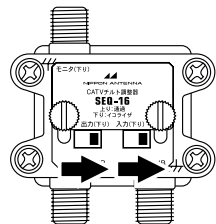

## CATV用チルト調整器

上り:通過、下り:切換式イコライザ

MODEL

SEQ-16

●このたびは、日本アンテナの製品をお買い上げいただきありがとうございます。ご使用前にこの取扱説明書をよくお読みの上、正しくお使いください。お読みになった後は、いつでも見られるところに必ず保存してください。

### 注意

- チルト調整スイッチは出荷時に4dBにセットされています。
- 下りチルトは下りモニタ端子で信号を測定しながら、切替を行ってください。
- スイッチ操作時のままですとシールド効果が弱まりますので、銘板は必ず元にもどしてからご使用ください。

〔4dBチルト〕

〔8dBチルト〕

〔12dBチルト〕

〔16dBチルト〕