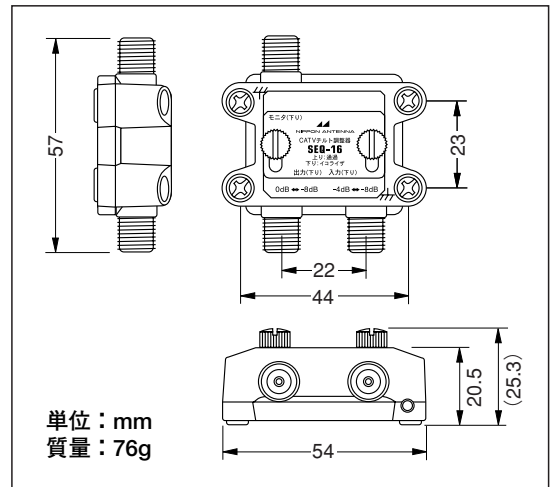

## ■外観寸法図

## 注意

- モニタ端子を使用しない場合は、付属のメタルキャップを装着してください。
- 芯線の外径が1.5mm以下の同軸ケーブルをご使用ください。外径が1.5mmより太い場合は、ピン付コネクタをご使用ください。
- 付属品として5C用F型接栓及びモニタ端子用メタルキャップ、取付ねじ、アースねじがついています。