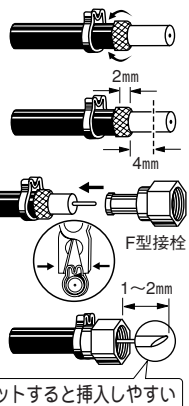

## 注意

- モニタ端子を使用しない場合は、付属のメタルキャップを装着してください。
- 芯線の外径が1.5mm以下の同軸ケーブルをご使用ください。外径が1.5mmより太い場合は、ピン付コネクタをご使用ください。
- 付属品として5C用F型接栓及びモニタ端子用メタルキャップ、取付ねじ、アースねじがついています。

## ■F型接栓取付方法(付属品)

- ◆用意するもの カッターまたはナイフ、ハサミまたはニッパー、ペンチ。

### ■ケーブルの名称(75Ω用)

- アルミ箔付同軸ケーブル(FB型)の場合のアルミ箔処理は絶縁体と同様に加工してください。

- ④ 編線(編組線)をめぐりあげます。

- 注意 絶縁体をカットするときは芯線をキズつけないように注意し、芯線と編組線が接触していないかを確認してください。

- ⑤ 編線(編組線)から4mmはなして絶縁体を切り、抜きとります。

- ⑥ F型接栓を絶縁体(アルミ箔)と編線(編組線)の間に挿入し、アルミリングをペンチなどでつまんでしっかりつぶしてください。

- ⑦ 芯線の先端は1~2mm出し、斜めにカットしてください。長くしますと接栓座を破損します。

芯線は斜めにカットすると挿入しやすい

- 注意 芯線に付着物がないか確認し、ある場合には、きれいにとってください。

情報通信が仕事です。