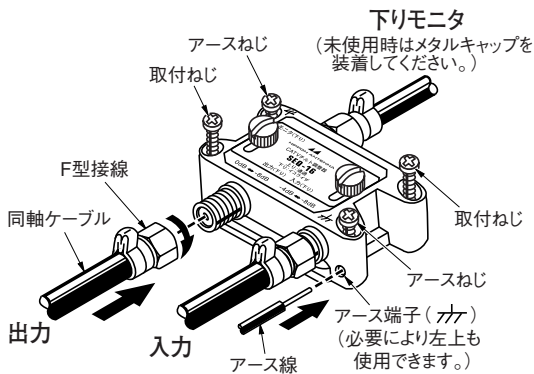

CATV用チルト調整器

上り:通過、下り:切換式イコライザ

MODEL

SEQ-16

●このたびは、日本アンテナの製品をお買い上げいただきありがとうございます。ご使用前にこの取扱説明書をよくお読みの上、正しくお使いください。お読みになった後は、いつでも見られるところに必ず保存してください。

■特長

1. 上り信号は通過し、下り信号にチルト調整機能を持たせたフィルタです。
2. 下り帯域はスイッチの切換で、4、8、12、16dBの4段階のチルト調整ができます。
3. 出力モニタ端子がありますので、チルト調整が容易に行えます。
4. 接栓座とハウジングを一体化した亜鉛ダイカスト製、裏ブタは圧入装着式で、高度のシールド効果が得られています。

●取付例

■標準性能表

項目	規格	
周波数帯域 (MHz)	10~55	70~770
通過帯域減衰量 (dB以下)	2.5	6.5~2.5 ※1
チルト調整範囲 (dB)	—	4~16 ※2
下りモニタ端子 (dB)	—	-20±2.0
電圧定在波比 (以下)	2.0	2.0
入出力インピーダンス (Ω)	75	

※1 4dBチルト(出荷時)

※2 4dBステップ