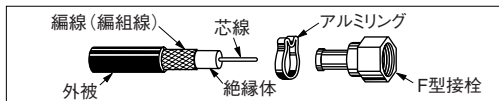

■ケーブルの名称(75Ω用)

1. ●アルミ箔付同軸ケーブル(FB型)の場合のアルミ箔処理は絶縁体と同様に加工してください。