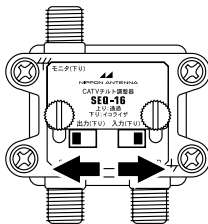

■チルト調整スイッチの操作方法

- ●スイッチの切替は、銘板固定ねじをゆるめ、銘板をスライドさせるとスイッチが表われます。
- ●スイッチ切替後は銘板を元にもどし、銘板固定ねじを締めてからお使いください。

注意

- ●チルト調整スイッチは出荷時に4dBにセットされています。
- ●下りチルトは下りモニタ端子で信号を測定しながら、切替を行ってください。
- ●スイッチ操作時のままですとシールド効果が弱まりますので、銘板は必ず元にもどしてからご使用ください。

〔8dBチルト〕

■F型接栓取付方法(付属品)

1. ◆用意するもの カッターまたはナイフ、ハサミまたはニッパー、ペンチ。

■ケーブルの名称(75Ω用)

1. ●アルミ箔付同軸ケーブル(FB型)の場合のアルミ箔処理は絶縁体と同様に加工してください。

- ④ 編線(編組線)をめぐりあげます。

1. 注意 絶縁体をカットするときは芯線をキズつけないように注意し、芯線と編組線が接触していないかを確認してください。

- ⑤ 編線(編組線)から4mmはなして絶縁体を切り、抜きとります。

- ⑥ F型接栓を絶縁体(アルミ箔)と編線(編組線)の間に挿入し、アルミリングをペンチなどでつまんでしっかりつぶしてください。

- ⑦ 芯線の先端は1~2mm出し、斜めにカットしてください。長くしますと接栓座を破損します。

芯線は斜めにカットすると挿入しやすい

1. 注意 芯線に付着物がないか確認し、ある場合には、きれいにとってください。

情報通信が仕事です。

日本アンテナ株式会社

本社 / 〒116-8561 東京都荒川区西尾久7-49-8 ☎(03)3893-5221(大代)

●製品改良のため、仕様、外観の一部を予告なく変更することがあります。

■支店	水戸☎(029)253-6901	北九州☎(093)611-5258
東京☎(03)3893-5371	長野☎(026)244-3135	熊本☎(096)358-6211
名古屋☎(052)822-3321	富山☎(076)494-8552	鹿児島☎(099)260-9666
大阪☎(06)6928-3461	さいたま☎(048)651-7361	■出張所
福岡☎(092)584-1751	千葉☎(043)265-6401	釧路☎(0154)24-7410
■営業所	多摩☎(042)540-1100	塩尻☎(0263)53-5221
札幌☎(011)865-8522	横浜☎(045)324-3241	川崎☎(044)854-2328
盛岡☎(019)625-3128	平塚☎(0463)53-0620	神戸☎(078)978-5545
仙台☎(022)390-0255	静岡☎(054)238-1200	岡山☎(086)241-9808
郡山☎(024)921-6011	浜松☎(053)462-8521	■事務所
宇都宮☎(028)663-4191	広島☎(082)292-2747	神田☎(03)5295-0051
高崎☎(027)361-1041	高松☎(087)865-0945