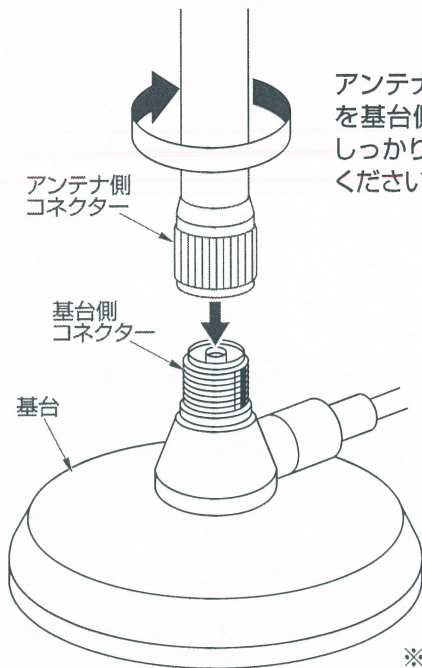

取付方法

アンテナ側コネクタを基台側コネクタにしっかりとねじ込んでください。

※基台は含まれておりません。

日本アンテナ株式会社

本社 / 〒116-8561 東京都荒川区西尾久7-49-8 ☎ (03) 3893-5221 (大代)

※製品改良のため、仕様、外観の一部を予告なく変更することがあります。

CM-P500-J24-01 平成20年11月