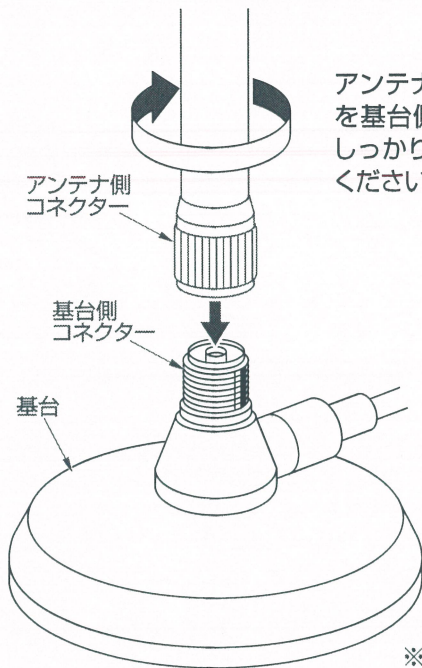

取付方法

アンテナ側コネクターを基台側コネクターにしっかりとねじ込んでください。

※基台は含まれておりません。

日本アンテナ株式会社

本社 / 〒116-8581 東京都荒川区西尾久7-49-8 ☎ (03) 3893-5221 (大代)

※製品改良のため、仕様、外観の一部を予告なく変更することがあります。

CM-P500-J24-01 平成20年11月