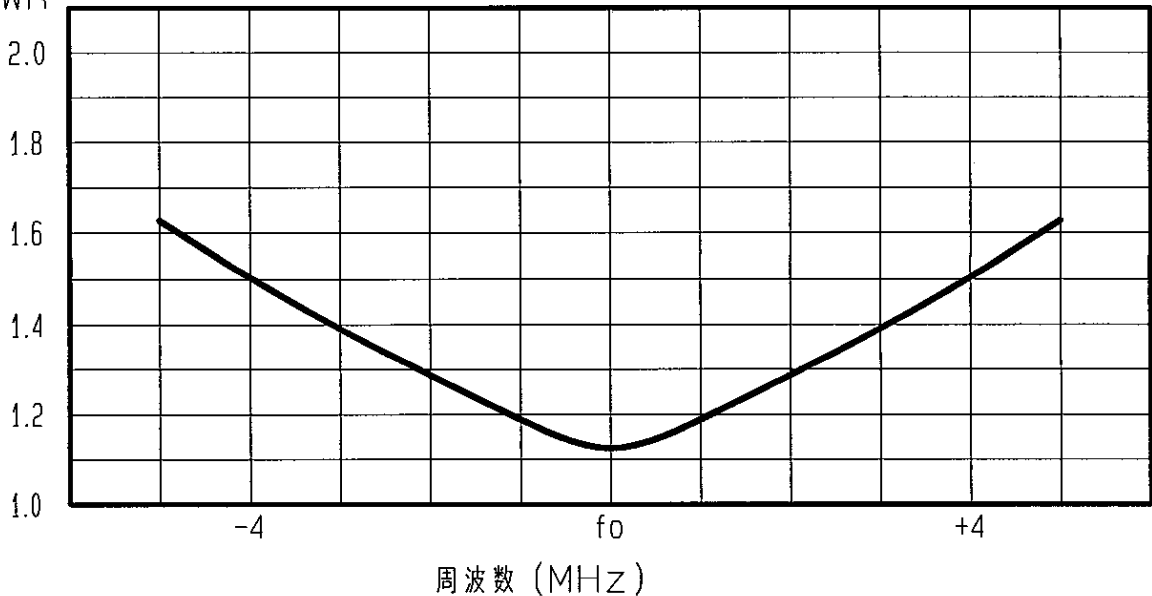

アンテナ仕様書

	仕様項目	仕様内容
1	型式	容量接地型 $\lambda/4$ ホイップアンテナ
2	型名	EL無調整
3	用途	移動局車載用
4	入力インピーダンス	公称 50 Ω
5	給電部接栓	M6×1 雌ねじ
6	質量	約100g
付属品 取扱説明書 1部 ばね座金 1個 ゴムトップ 1個 取付基台 MG-BA3-09 SBR-BA3-09 WH-BA3-M6-09 GB-150-5A-09基部 MG-BA5-09 SBR-BA5-09 WH-BA5-M6-09 WH-84-09基部 SM-BA3-09 GB-BA3-09 WH-BAB-M6-09 SM-BA5-09 GB-BA5-09 WH-BAN-M6-09		

■ 周波数特性<例>

MG-BA3-09に取付時の特性例

VSWR

型名	EL無調整		図番	M1-I031-M00
担当	検図	承認	日本アンテナ株式会社	
小島 68.12.5	(株) H20.12.5	奥川 H20.12.5