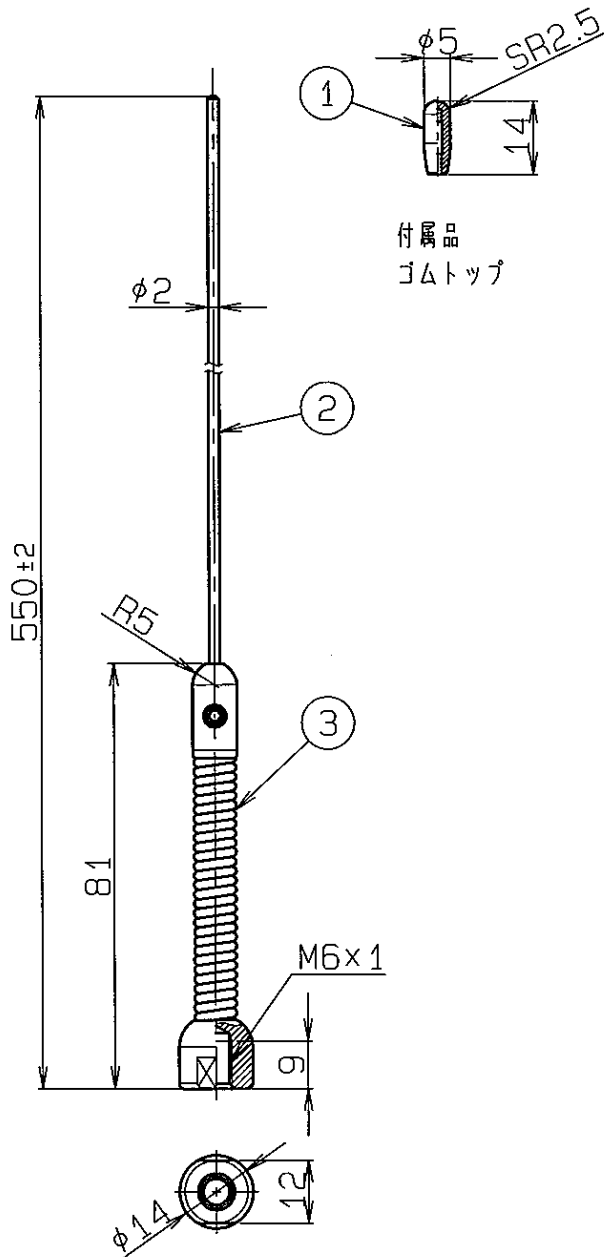

# アンテナ仕様書

	仕様項目	仕様内容
1	型式	容量接地型 $\lambda/4$ ホイップアンテナ
2	型名	EL無調整
3	用途	移動局車載用
4	入力インピーダンス	公称 50 $\Omega$
5	給電部接栓	M6×1 雌ねじ
6	質量	約100g
付属品 取扱説明書 1部 ばね座金 1個 ゴムトップ 1個 取付基台 MG-BA3-09 SBR-BA3-09 WH-BA3-M6-09 GB-150-5A-09基部 MG-BA5-09 SBR-BA5-09 WH-BA5-M6-09 WH-84-09基部 SM-BA3-09 GB-BA3-09 WH-BAB-M6-09 SM-BA5-09 GB-BA5-09 WH-BAN-M6-09		

## ■ 周波数特性<例>

MG-BA3-09に取付時の特性例

VSWR

型名	EL無調整		図番	M1-I031-M00
担当	検図	承認	日本アンテナ株式会社	
小島 68.12.5	(株) H20.12.5	奥川 H20.12.5		

呼び寸法 RANGE	許容差の区分 COMMON TOLERANCE		
≤ 10	±0.1	±0.2	±0.4
≤ 25	±0.15	±0.3	±0.6
≤ 80	±0.25	±0.5	±1.0
≤ 250	±0.4	±0.8	±1.5
≤ 1000	±1.0	±2.0	±6.0

付属品  
ゴムトップ

3	スプリング	1	SUS		
2	エレメント	1	SUS		
1	ゴムトップ	1	EPDM		付属品

△	△	△	△	△	△	部番	名	材	質	処	理	部	品	図	番	備	考
△	△	△	△	△	△	ITEM	DESCRIPTION	QUANTITY	MATERIAL	TREATMENT	PART	DRAWING	No.	NOTE			
						尺	SCALE	DESIGNED	DRAWN	INSPECTED	APPROVED						
						度	free	担	製	検	承						
								当	図	図	認						
						単	DIM	質	DESCRIPTION								
						位	m·m	量	品								
							MASS	名									
							MICRO CADAM	150MHz帯単載用アンテナエレメント									
								E L 無調整外觀図									
								図									
								DRAWING No.									
								日本アンテナ株式会社									
								NIPPON ANTENNA CO., LTD.									
								図									
								M1-I031-H00									

## ●適合機種寸法表(保安基準対応)