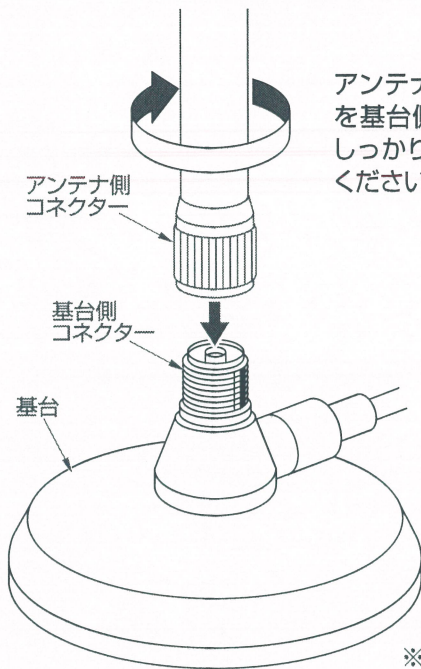

取付方法

アンテナ側コネクタを基台側コネクタにしっかりとねじ込んでください。

※基台は含まれておりません。

日本アンテナ株式会社

本社 / 〒116-8561 東京都荒川区西尾久7-49-8 ☎(03)3893-5221(大代)

※製品改良のため、仕様、外観の一部を予告なく変更することがあります。

CM-P500-J24-01 平成20年11月