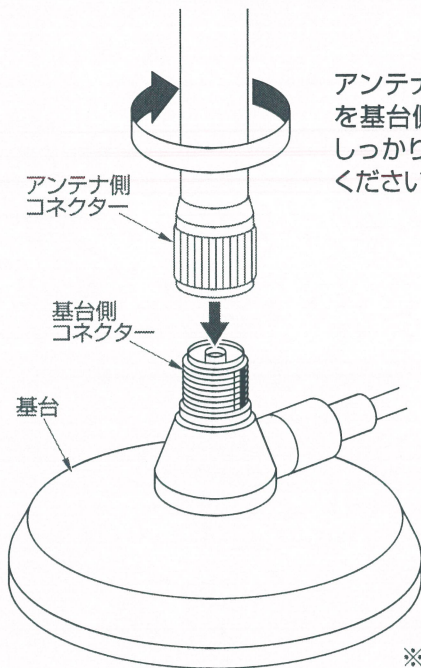

取付方法

アンテナ側コネクター
を基台側コネクターに
しっかりとねじ込んで
ください。

※基台は含まれて
おりません。

日本アンテナ株式会社

本社 / 〒116-8561 東京都荒川区西尾久7-49-8 ☎ (03) 3893-5221 (大代)

※製品改良のため、仕様、外観の一部を予告なく変更することがあります。

CM-P500-J24-01 平成20年11月