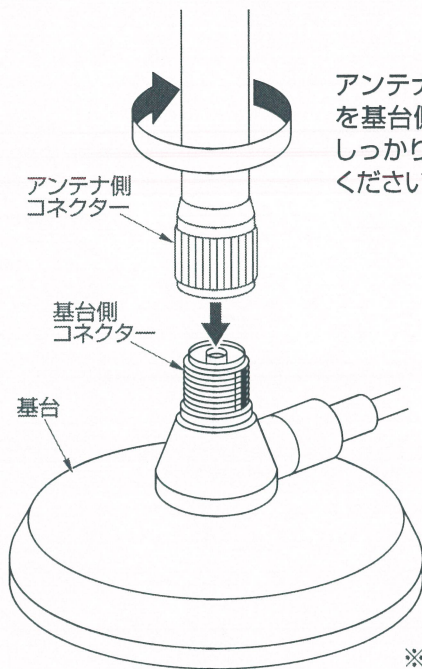

取付方法

アンテナ側コネクタを基台側コネクタにしっかりとねじ込んでください。

※基台は含まれておりません。

日本アンテナ株式会社

本社 / 〒116-8561 東京都荒川区西尾久7-49-8 ☎(03) 3893-5221 (大代)

※製品改良のため、仕様、外観の一部を予告なく変更することがあります。

CM-P500-J24-01 平成20年11月