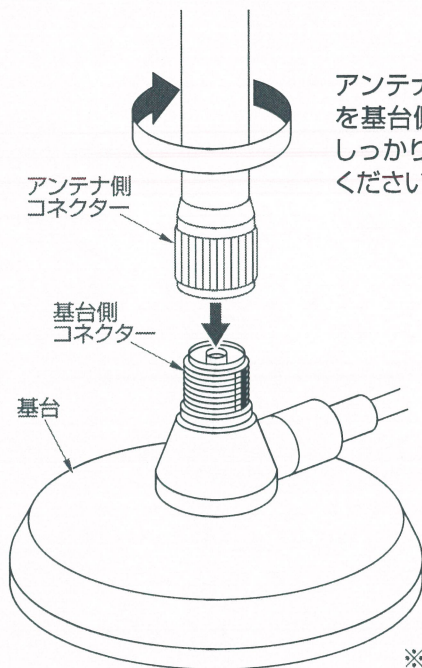

取付方法

アンテナ側コネクタを基台側コネクタにしっかりとねじ込んでください。

※基台は含まれておりません。

日本アンテナ株式会社

本社/〒116-8561 東京都荒川区西尾久7-49-8 ☎(03)3893-5221(大代)

※製品改良のため、仕様、外観の一部を予告なく変更することがあります。

CM-P500-J24-01 平成20年11月