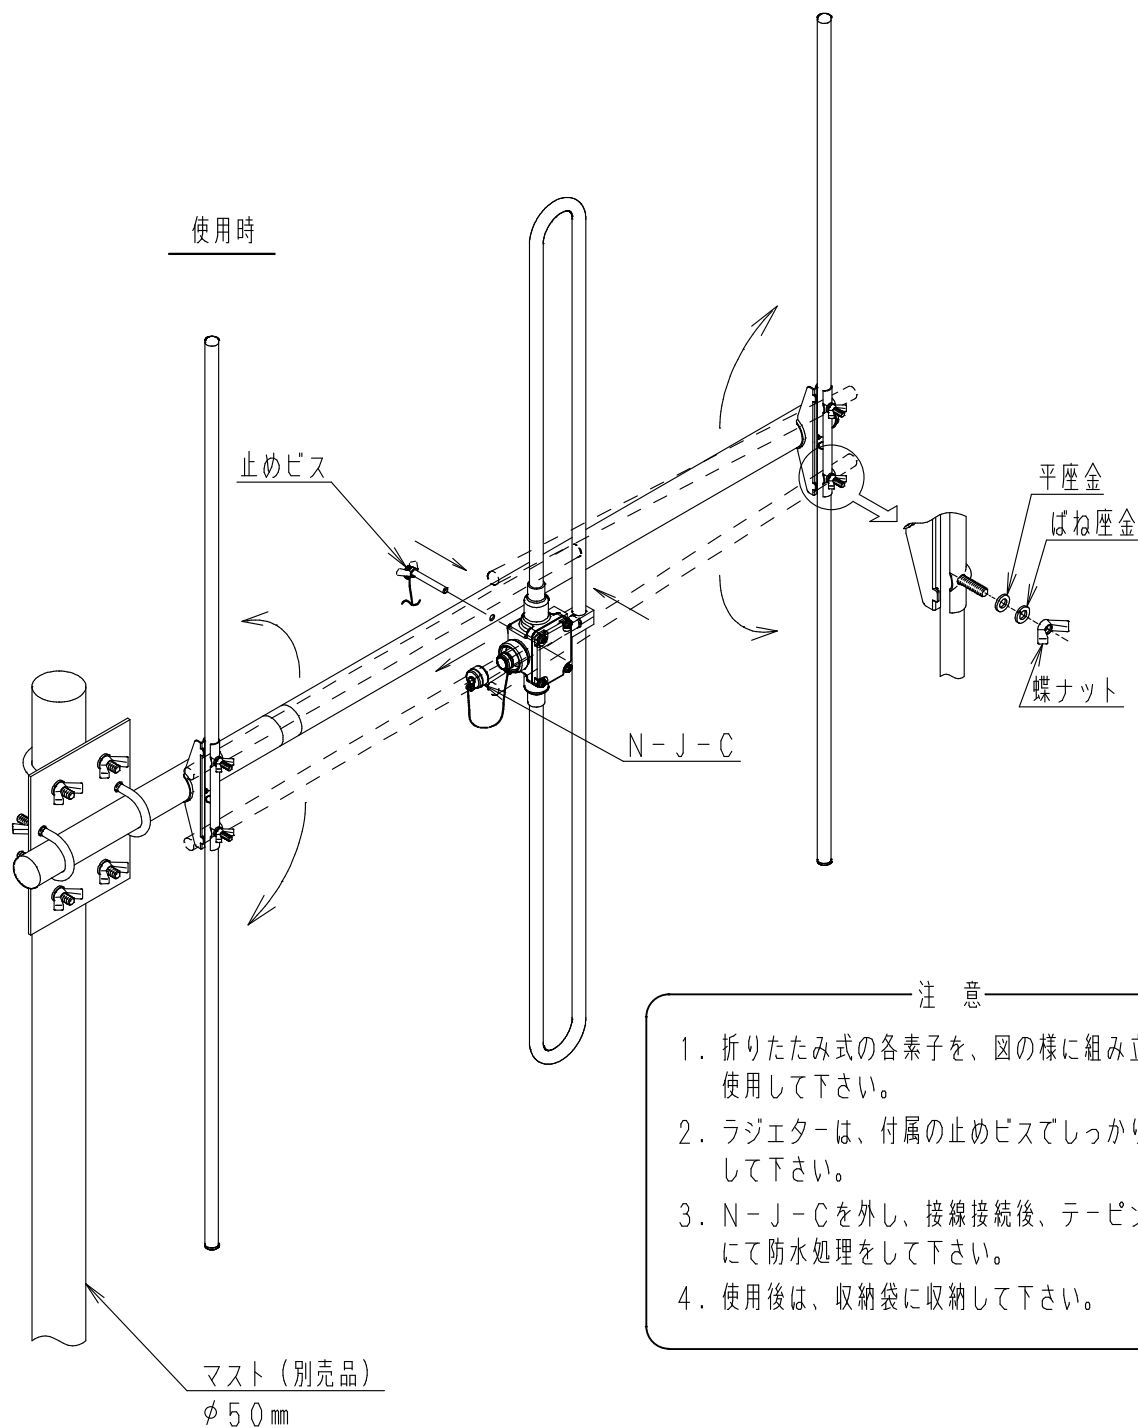

# 可搬用3素子八木型アンテナ

## C-3DV-150

### 組立要領図

収納時

使用時

注意

1. 折りたたみ式の各素子を、図の様に組み立てて使用して下さい。
2. ラジエターは、付属の止めビスでしっかりと固定して下さい。
3. N-J-Cを外し、接線接続後、テーピング等にて防水処理をして下さい。
4. 使用後は、収納袋に収納して下さい。