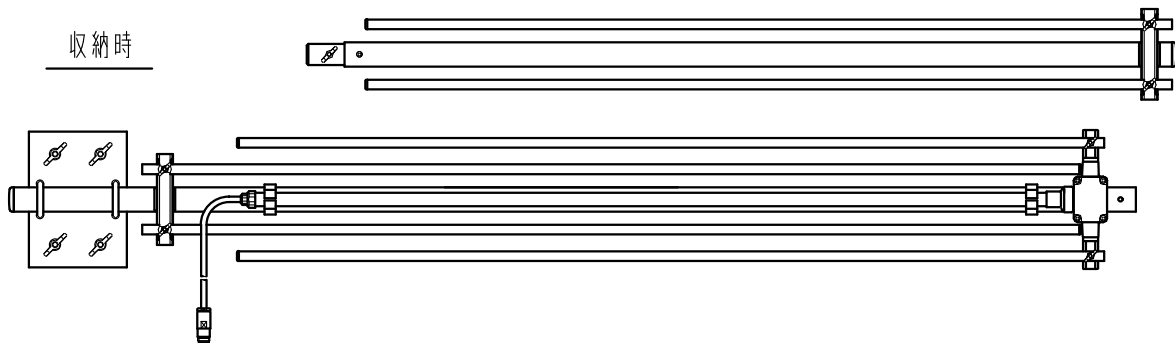

可搬用3素子八木型アンテナ
C-3BD-0602
 組立要領図

収納時

使用时

注意

1. 折りたたみ式の各素子を、図の様に組み立てて使用して下さい。
2. 分割式のアームは、付属のねじでしっかりと固定して下さい。
3. 接線接続後、テーピング等にて防水処理をして下さい。
4. 使用後は、収納袋に収納して下さい。