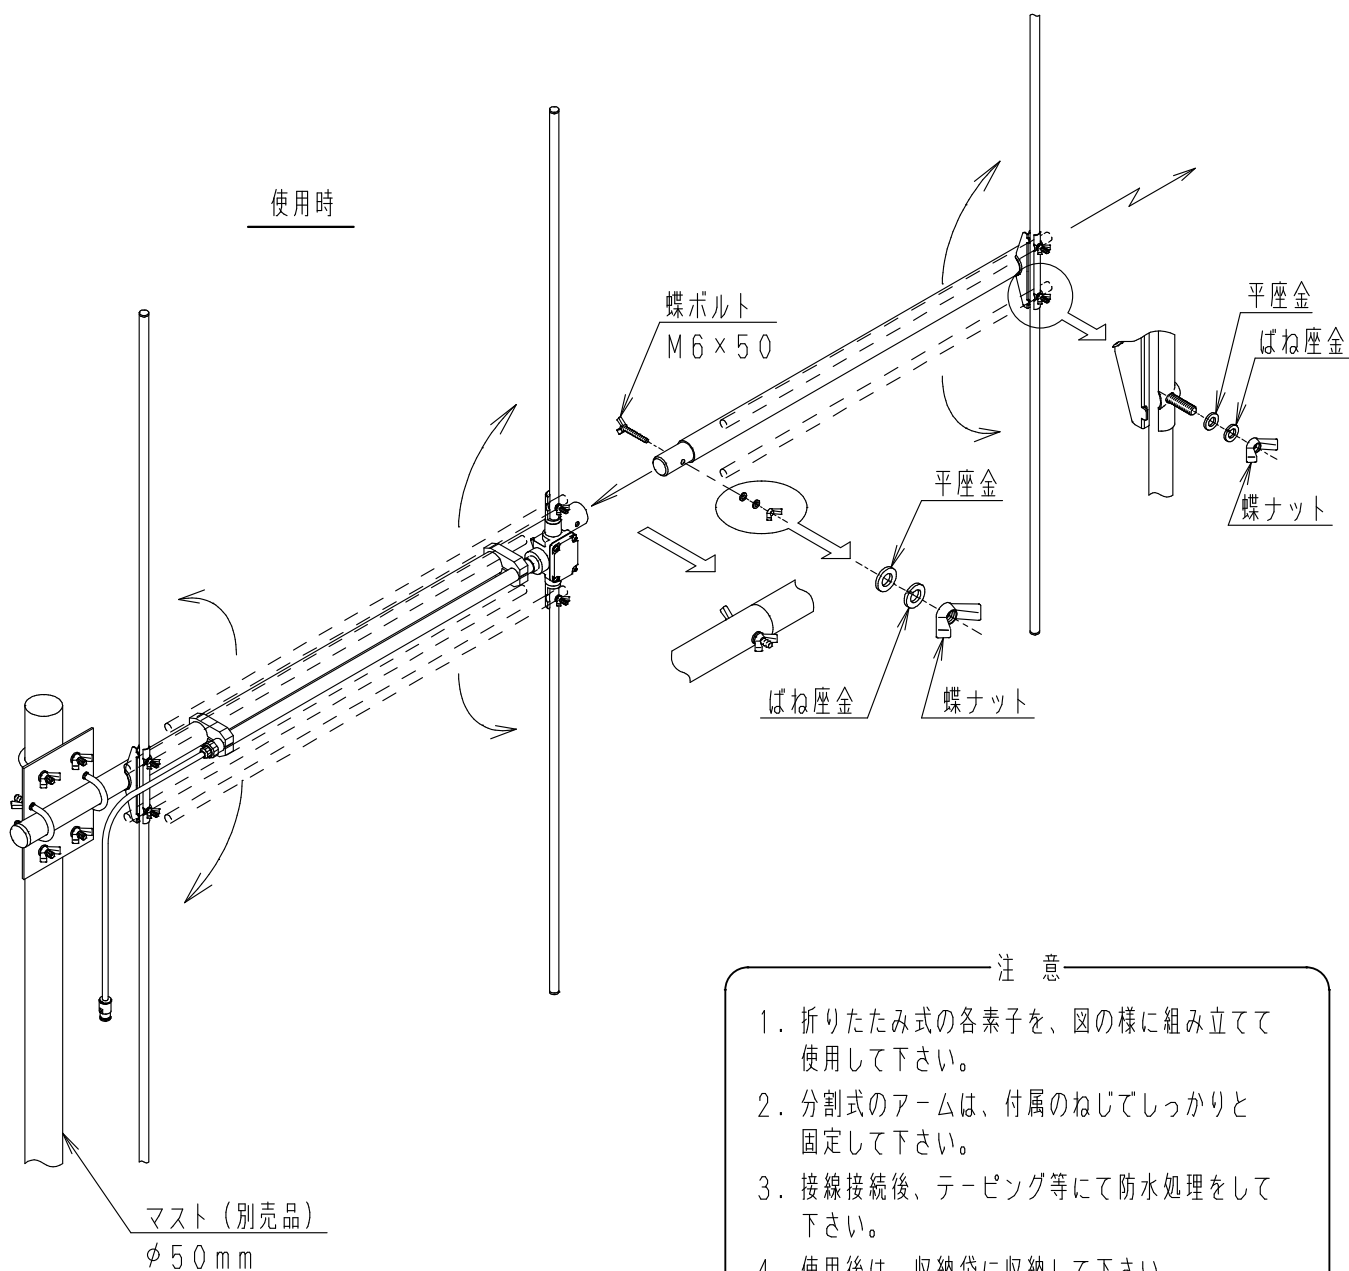

可搬用3素子八木型アンテナ
C-3BD-0602
 組立要領図

収納時

使用时

注意

1. 折りたたみ式の各素子を、図の様に組み立てて使用して下さい。
2. 分割式のアームは、付属のねじでしっかりと固定して下さい。
3. 接線接続後、テーピング等にて防水処理をして下さい。
4. 使用後は、収納袋に収納して下さい。