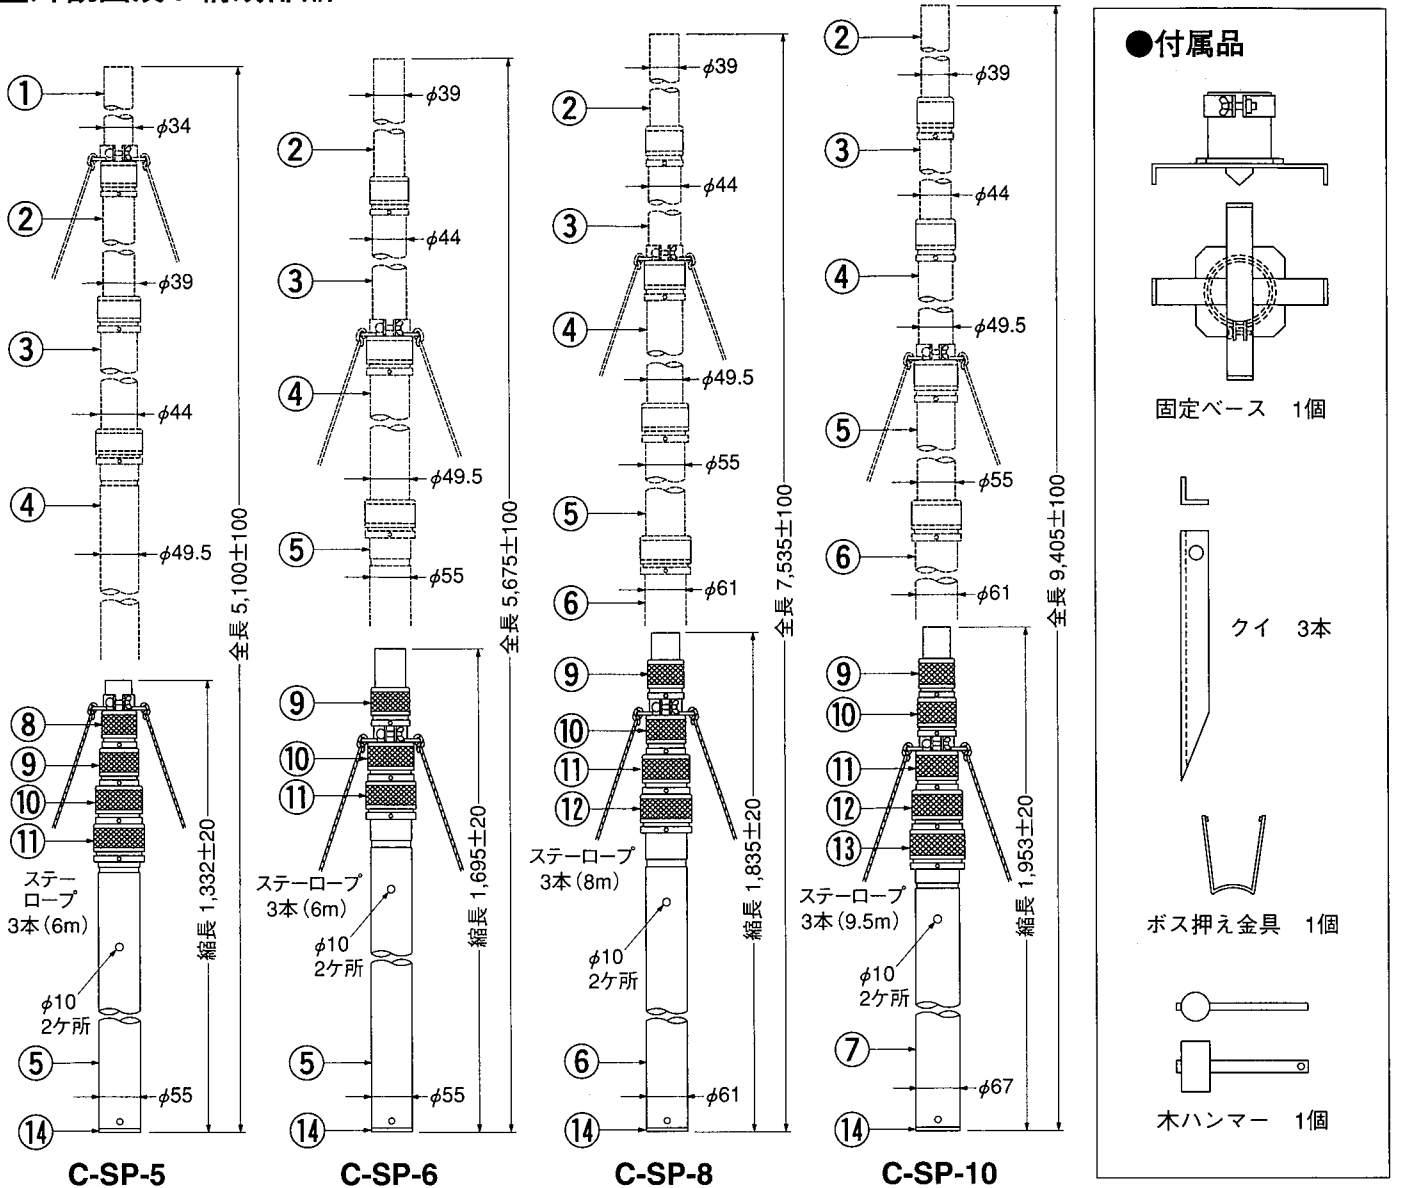

■アンテナポールの組立方法

1. ポールを固定ベースに差し込み、締め付けをしてから一旦横に倒してください。
2. ポールの一番ロッドを引き出し、架設するアンテナを取付金具と共にしっかりと取付けてください。また、同軸ケーブルも完全にセットしてください。
3. 取付けが完了しましたらポールを起してください。安定した状態に建てられているか確認した上、2ヶ所の合せ穴からストッパーが出るようにポールを一段ずつゆっくりと伸ばしてください。伸び上がりましたら台などで足場を作り、締付ネジキャップをしっかりと締め付け固定してください。
4. ポールを伸ばしながら同軸ケーブルを固定するために適当な間隔ごとにテープまたは、ケーブル押えバンド(別売品)にて固定しながら完全に伸ばしてください。
5. ポールの固定はクイを木製ハンマーで打ち込み、ステーロープを3方向にバランスよく完全に張ってください。以上でアンテナの架設は終了です。

■アンテナポールの収納方法

1. 最下段の締付ネジキャップをゆるめ、付属のボス押え金具で2ヶ所のストッパーをはさんで押し込み、ゆっくりとポールを下げてください。

■設置上の注意

1. このアンテナポールを完全に伸ばした場合、どちらかに反った状態になります。反った状態で固定しますとポールの折損、倒壊などの重大な事故につながる原因となりますのでご注意ください。反った状態の有無の確認は設置した後、一旦離れて周囲から確認することが重要です。
2. 支線(ステー)は3方向にバランスよく張り、片寄らない張り方に注意してください。アンテナポールは支線の張りで立っていると言っても過言ではないぐらいに支線の3方向のバランスが重要です。

●使用例

■外観図及び構成部品

部番	名 称	材質・処理	C-SP-5	C-SP-6	C-SP-8	C-SP-10
1	0 番 ポール φ34	A6061TD 酸処理	○			
2	1 番 ポール φ39	A6061TD 酸処理	○	○	○	○
3	2 番 ポール φ44	A6061TD 酸処理	○	○	○	○
4	3 番 ポール φ49.5	A6061TD 酸処理	○	○	○	○
5	4 番 ポール φ55	A6061TD 酸処理	○	○	○	○
6	5 番 ポール φ61	A6061TD 酸処理			○	○
7	6 番 ポール φ67	A6061TD 酸処理				○
8	0番締付ねじキャップ (φ34用)	A6061BD 酸処理	○			
9	1番締付ねじキャップ (φ39用)	A6061BD 酸処理	○	○	○	○
10	2番締付ねじキャップ (φ44用)	A6061BD 酸処理	○	○	○	○
11	3番締付ねじキャップ (φ49.5用)	A6061BD 酸処理	○	○	○	○
12	4番締付ねじキャップ (φ55用)	A6061BD 酸処理			○	○
13	5番締付ねじキャップ (φ61用)	A6061BD 酸処理				○
14	ポール底柱	A1070BD 酸処理	○	○	○	○
	質 量		8.3kg	9.5kg	11.5kg	14kg