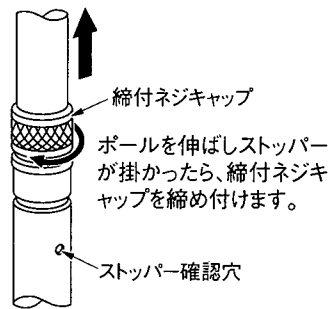

可搬用スカイポール

MODEL

- C-SP-5
- C-SP-8
- C-SP-6
- C-SP-10

このたびは、日本アンテナの製品をお買い上げいただきありがとうございます。このアンテナポールは軽量でしかも堅牢で特殊なアルミ材を使用し酸処理も完全ですので、発錆腐食のない安心してご使用いただけるアンテナ架設用ポールです。アンテナの架設作業は高所、難所にての作業が多いため、ご使用前にはこの取扱説明書を良くお読みの上、正しくお使いください。お読みになった後は、いつでも見られるところに必ず保存してください。

■アンテナポールの組立方法

1. ポールを固定ベースに差し込み、締め付けをしてから一旦横に倒してください。
2. ポールの一番ロッドを引き出し、架設するアンテナを取付金具と共にしっかりと取付けてください。また、同軸ケーブルも完全にセットしてください。
3. 取付けが完了しましたらポールを起してください。安定した状態に建てられているか確認した上、2ヶ所の合せ穴からストッパーが出るようにポールを一段ずつゆっくりと伸ばしてください。伸び上がりましたら台などで足場を作り、締付ネジキャップをしっかりと締め付け固定してください。
4. ポールを伸ばしながら同軸ケーブルを固定するために適当な間隔ごとにテープまたは、ケーブル押えバンド(別売品)にて固定しながら完全に伸ばしてください。
5. ポールの固定はクイを木製ハンマーで打ち込み、ステーロープを3方向にバランスよく完全に張ってください。以上でアンテナの架設は終了です。

■アンテナポールの収納方法

1. 最下段の締付ネジキャップをゆるめ、付属のボス押え金具で2ヶ所のストッパーをはさんで押し込み、ゆっくりとポールを下げてください。

■設置上の注意

1. このアンテナポールを完全に伸ばした場合、どちらかに反った状態になります。反った状態で固定しますとポールの折損、倒壊などの重大な事故につながる原因となりますのでご注意ください。反った状態の有無の確認は設置した後、一旦離れて周囲から確認することが重要です。
2. 支線(ステー)は3方向にバランスよく張り、片寄らない張り方に注意してください。アンテナポールは支線の張りで立っていると言っても過言ではないぐらいに支線の3方向のバランスが重要です。