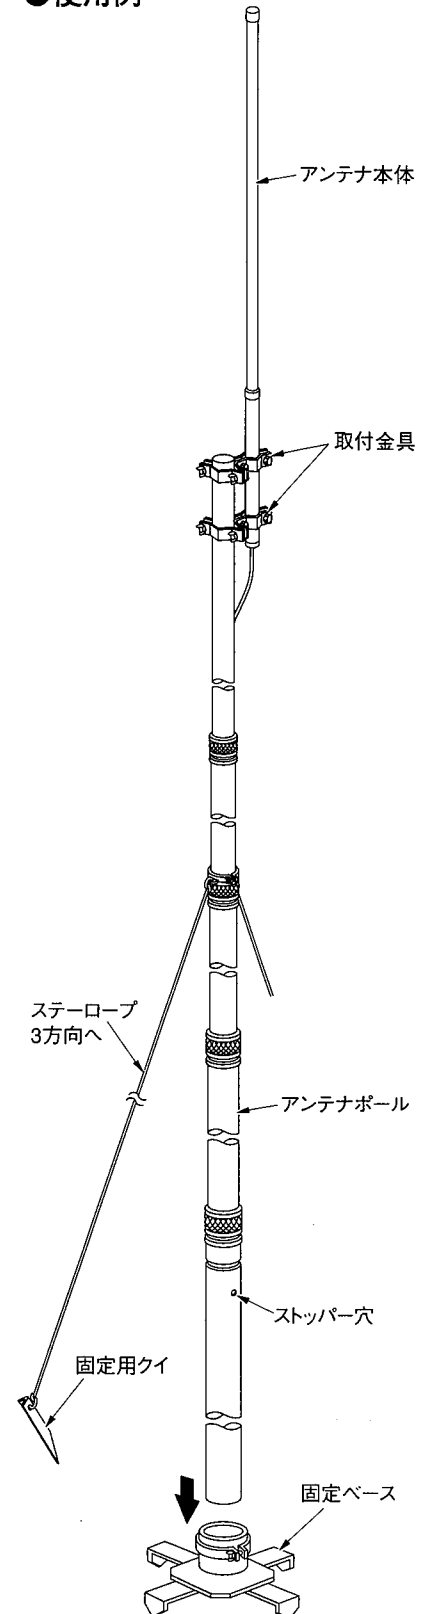

可搬用スカイポール

MODEL

- C-SP-5
- C-SP-8
- C-SP-6
- C-SP-10

このたびは、日本アンテナの製品をお買い上げいただきありがとうございます。このアンテナポールは軽量でしかも堅牢で特殊なアルミ材を使用し酸処理も完全ですので、発錆腐食のない安心してご使用いただけるアンテナ架設用ポールです。アンテナの架設作業は高所、難所にての作業が多いため、ご使用前にはこの取扱説明書を良くお読みの上、正しくお使いください。お読みになった後は、いつでも見られるところに必ず保存してください。

■アンテナポールの組立方法

1. ポールを固定ベースに差し込み、締め付けをしてから一旦横に倒してください。
2. ポールの一番ロッドを引き出し、架設するアンテナを取付金具と共にしっかりと取付けてください。また、同軸ケーブルも完全にセットしてください。
3. 取付けが完了しましたらポールを起してください。安定した状態に建てられているか確認した上、2ヶ所の合せ穴からストッパーが出るようにポールを一段ずつゆっくりと伸ばしてください。伸び上がりましたら台などで足場を作り、締付ネジキャップをしっかりと締め付け固定してください。
4. ポールを伸ばしながら同軸ケーブルを固定するために適当な間隔ごとにテープまたは、ケーブル押えバンド(別売品)にて固定しながら完全に伸ばしてください。
5. ポールの固定はクイを木製ハンマーで打ち込み、ステーロープを3方向にバランスよく完全に張ってください。以上でアンテナの架設は終了です。

■アンテナポールの収納方法

1. 最下段の締付ネジキャップをゆるめ、付属のボス押え金具で2ヶ所のストッパーをはさんで押し込み、ゆっくりとポールを下げてください。

■設置上の注意

1. このアンテナポールを完全に伸ばした場合、どちらかに反った状態になります。反った状態で固定しますとポールの折損、倒壊などの重大な事故につながる原因となりますのでご注意ください。反った状態の有無の確認は設置した後、一旦離れて周囲から確認することが重要です。
2. 支線(ステー)は3方向にバランスよく張り、片寄らない張り方に注意してください。アンテナポールは支線の張りで立っていると言っても過言ではないぐらいに支線の3方向のバランスが重要です。

●使用例

■外観図及び構成部品

部番	名 称	材質・処理	C-SP-5	C-SP-6	C-SP-8	C-SP-10
1	0 番 ポール φ34	A6061TD 酸処理	○			
2	1 番 ポール φ39	A6061TD 酸処理	○	○	○	○
3	2 番 ポール φ44	A6061TD 酸処理	○	○	○	○
4	3 番 ポール φ49.5	A6061TD 酸処理	○	○	○	○
5	4 番 ポール φ55	A6061TD 酸処理	○	○	○	○
6	5 番 ポール φ61	A6061TD 酸処理			○	○
7	6 番 ポール φ67	A6061TD 酸処理				○
8	0番締付ねじキャップ (φ34用)	A6061BD 酸処理	○			
9	1番締付ねじキャップ (φ39用)	A6061BD 酸処理	○	○	○	○
10	2番締付ねじキャップ (φ44用)	A6061BD 酸処理	○	○	○	○
11	3番締付ねじキャップ (φ49.5用)	A6061BD 酸処理	○	○	○	○
12	4番締付ねじキャップ (φ55用)	A6061BD 酸処理			○	○
13	5番締付ねじキャップ (φ61用)	A6061BD 酸処理				○
14	ポール底柱	A1070BD 酸処理	○	○	○	○
	質 量		8.3kg	9.5kg	11.5kg	14kg