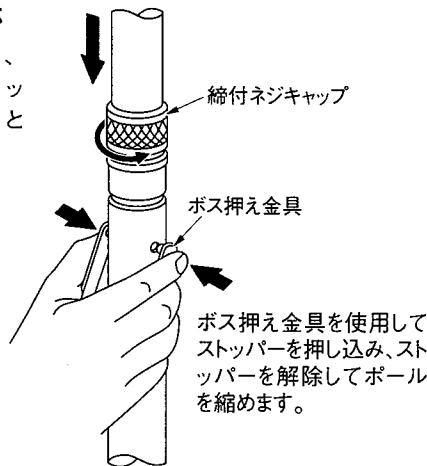

可搬用スカイポール

MODEL

- C-SP-5
- C-SP-8
- C-SP-6
- C-SP-10

このたびは、日本アンテナの製品をお買い上げいただきありがとうございます。このアンテナポールは軽量でしかも堅牢で特殊なアルミ材を使用し酸処理も完全ですので、発錆腐食のない安心してご使用いただけるアンテナ架設用ポールです。アンテナの架設作業は高所、難所にての作業が多いため、ご使用前にはこの取扱説明書を良くお読みの上、正しくお使いください。お読みになった後は、いつでも見られるところに必ず保存してください。

■アンテナポールの組立方法

1. ポールを固定ベースに差し込み、締め付けをしてから一旦横に倒してください。
2. ポールの一番ロッドを引き出し、架設するアンテナを取付金具と共にしっかりと取付けてください。また、同軸ケーブルも完全にセットしてください。
3. 取付けが完了しましたらポールを起してください。安定した状態に建てられているか確認した上、2ヶ所の合せ穴からストッパーが出るようにポールを一段ずつゆっくりと伸ばしてください。伸び上がりましたら台などで足場を作り、締付ネジキャップをしっかりと締め付け固定してください。
4. ポールを伸ばしながら同軸ケーブルを固定するために適当な間隔ごとにテープまたは、ケーブル押えバンド(別売品)にて固定しながら完全に伸ばしてください。
5. ポールの固定はクイを木製ハンマーで打ち込み、ステーロープを3方向にバランスよく完全に張ってください。以上でアンテナの架設は終了です。

■アンテナポールの収納方法

1. 最下段の締付ネジキャップをゆるめ、付属のボス押え金具で2ヶ所のストッパーをはさんで押し込み、ゆっくりとポールを下げてください。

■設置上の注意

1. このアンテナポールを完全に伸ばした場合、どちらかに反った状態になります。反った状態で固定しますとポールの折損、倒壊などの重大な事故につながる原因となりますのでご注意ください。反った状態の有無の確認は設置した後、一旦離れて周囲から確認することが重要です。
2. 支線(ステー)は3方向にバランスよく張り、片寄らない張り方に注意してください。アンテナポールは支線の張りで立っていると言っても過言ではないぐらいに支線の3方向のバランスが重要です。