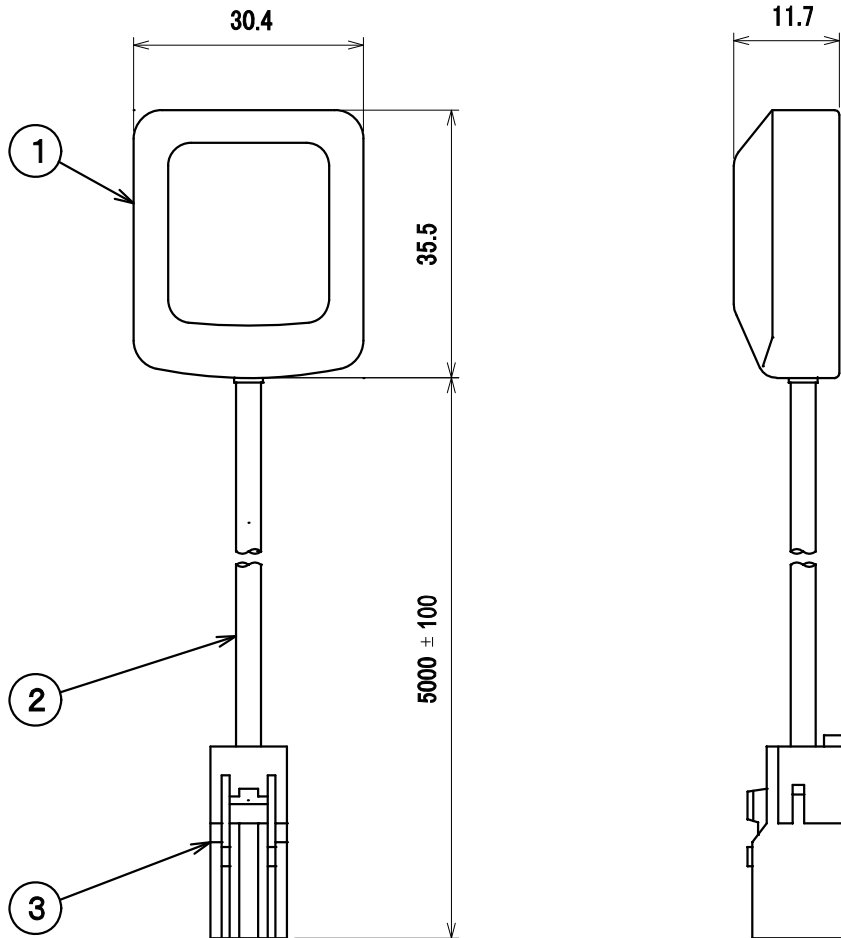

RoHS対応

3	GPSアンテナ出力部	1	合成樹脂		GT5
2	アンテナケーブル	1			
1	GPSアンテナ部	1			
部番 ITEM	名 称 DESCRIPTION	個 数 QUANTITY	材 質 MATERIAL	処 理 TREATMENT	備 考 NOTE
尺 寸 度	SCALE Free	担 当 DESIGNED [Signature]	製 図 DRAWN [Signature]	検 査 INSPECTED [Signature]	承認 APPROVED [Signature]
単 位 UNIT	mm	質 量 MASS	品 名 DESCRIPTION GPSNTPS用 アクセサリーパーツ GPSアンテナ 外観図		
三 角 法 3RD ANGLE PROJECTION			図 番 DRAWING NO. 2A48014A10		
日本アンテナ株式会社 NIPPON ANTENNA CO.,LTD.					