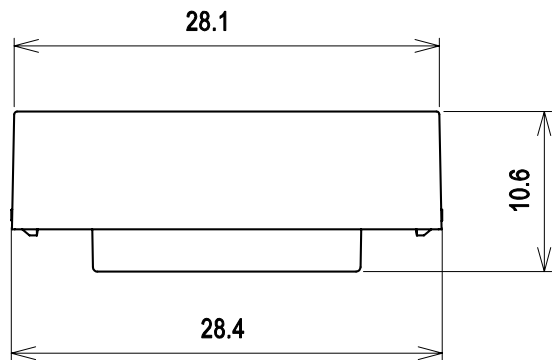

RoHS対応

パナソニック製ワイド21シリーズ対応色

部番 ITEM	テレビ端子台 M200 名称 DESCRIPTION	1 個数 QUANTITY	合成樹脂 材質 MATERIAL	ホワイト 処理 TREATMENT	交換型 備考 NOTE
SCALE 尺 度	DESIGNED 担 当	DRAWN 製 図	INSPECTED 検 図	APPROVED 承 認	
UNIT mm	質量 MASS	品名 DESCRIPTION 交換テレビ端子台			
3RD ANGLE PROJECTION 三 角 法		品名 M200外觀図			
日本アンテナ株式会社 NIPPON ANTENNA CO.,LTD.		図番 DRAWING NO. 2181444A10			