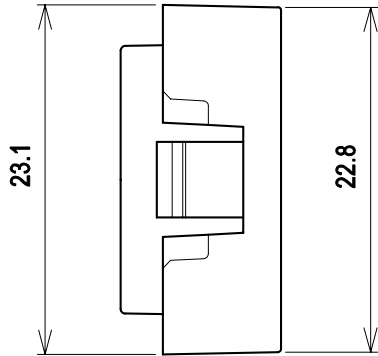

RoHS対応

パナソニック製ワイド21シリーズ対応色

部番 ITEM	テレビ端子台 M200 名称 DESCRIPTION	1 個数 QUANTITY	合成樹脂 材質 MATERIAL	ホワイト 処理 TREATMENT	交換型 備考 NOTE
SCALE 尺 度	DESIGNED 担 当	DRAWN 製 図	INSPECTED 検 図	APPROVED 承 認	
UNIT mm	質量 MASS	品名 DESCRIPTION 交換テレビ端子台			
3RD ANGLE PROJECTION 三 角 法		品名 M200外觀図			
日本アンテナ株式会社 NIPPON ANTENNA CO.,LTD.		図番 DRAWING NO. 2181444A10			