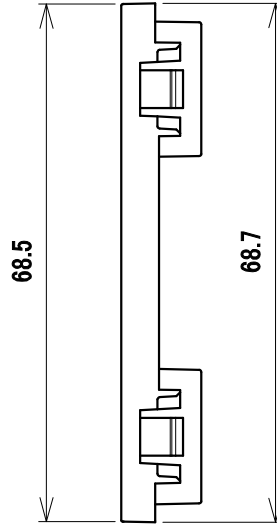

RoHS対応

部番 ITEM	テレビ端子台 M520 DESCRIPTION	1 QUANTITY	ABS MATERIAL	ホワイト (パナソニック色) 処理 TREATMENT	交換型 備考 NOTE
尺 度	SCALE Free	担 当	製 図	検 査	承 認
単 位	UNIT mm	重 量	品 名 DESCRIPTION 交換テレビ端子台 M520 外観図		
三 角 法 3RD ANGLE PROJECTION		図 番 DRAWING NO. 2P99068A10			
日本アンテナ株式会社 NIPPON ANTENNA CO.,LTD.					