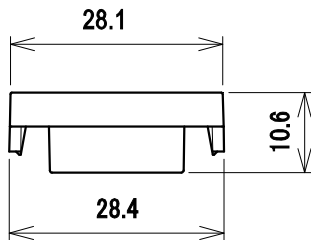

RoHS対応

部番 ITEM	テレビ端子台 M520 DESCRIPTION	1 QUANTITY	ABS MATERIAL	ホワイト (パナソニック色) 処理 TREATMENT	交換型 備考 NOTE
尺 度	SCALE Free	担 当	製 図	検 査	承 認
単 位	UNIT mm	重 量	品 名 DESCRIPTION 交換テレビ端子台 M520 外観図		
三 角 法 3RD ANGLE PROJECTION		図 番 DRAWING NO. 2P99068A10			
日本アンテナ株式会社 NIPPON ANTENNA CO.,LTD.					