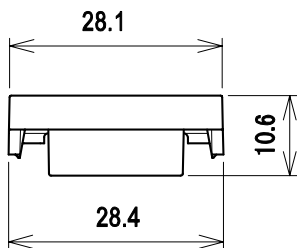

RoHS対応

部番 ITEM	テレビ端子台 M620 DESCRIPTION	1 QUANTITY	ABS MATERIAL	ホワイト (パナソニック色) 処理 TREATMENT	交換型 備考 NOTE
尺 度	SCALE Free	担 当	製 図	検 査	承 認
単 位	UNIT mm	重 量	品 名 DESCRIPTION 交換テレビ端子台 M620 外観図		
三 角 法 3RD ANGLE PROJECTION		図 番 DRAWING NO. 2P99070A10			
▲▲日本アンテナ株式会社 NIPPON ANTENNA CO.,LTD.					