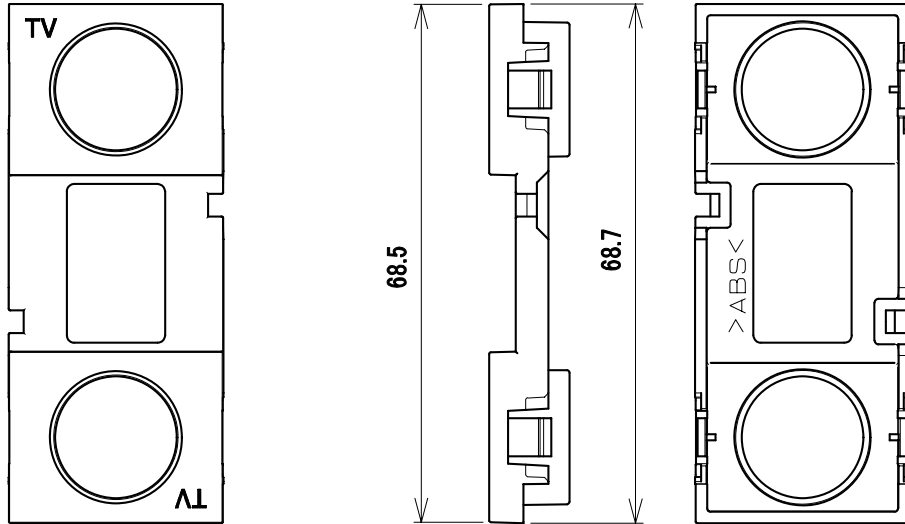

RoHS対応

部番 ITEM	テレビ端子台 M620 DESCRIPTION	1 QUANTITY	ABS MATERIAL	ホワイト (パナソニック色) 処理 TREATMENT	交換型 備考 NOTE
尺 度	SCALE Free	担 当	製 図	検 査	承 認
単 位	UNIT mm	重 量	品 名 DESCRIPTION 交換テレビ端子台 M620 外観図		
三 角 法 3RD ANGLE PROJECTION		図 番 DRAWING NO. 2P99070A10			
▲▲日本アンテナ株式会社 NIPPON ANTENNA CO.,LTD.					