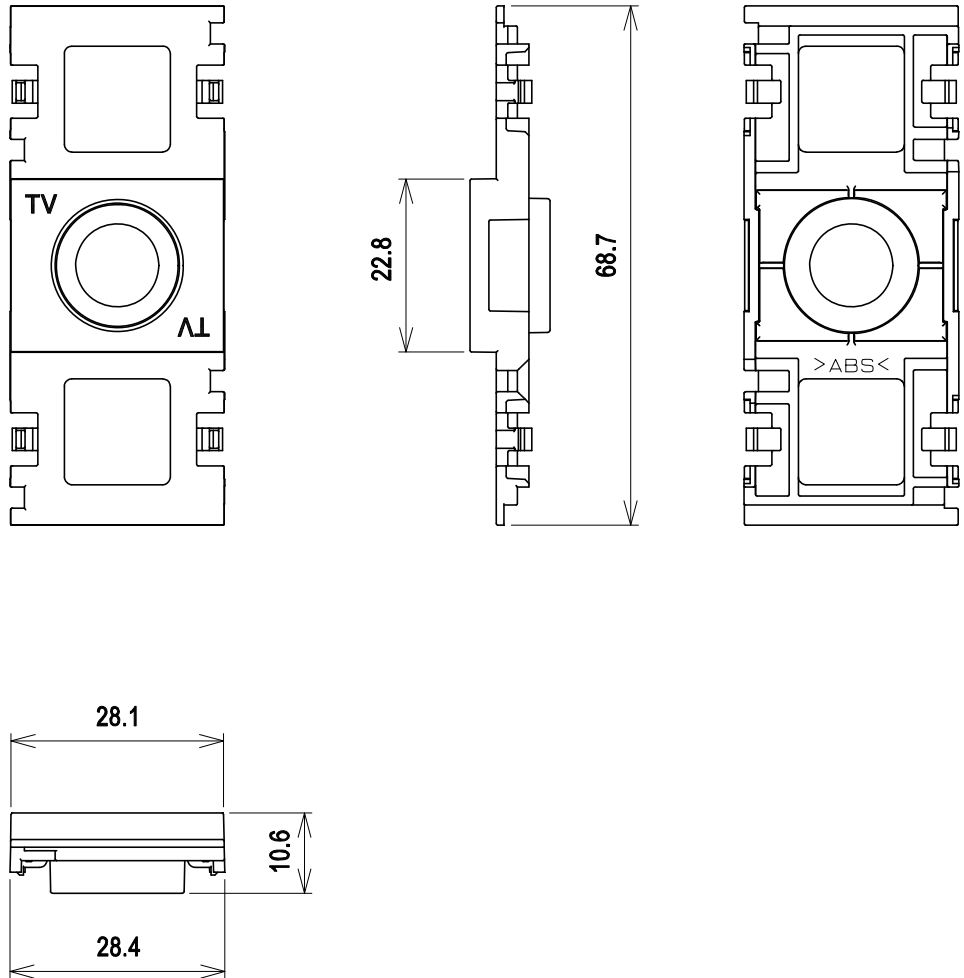

RoHS対応

部番 ITEM	名 称 DESCRIPTION	個 数 QUANTITY	材 質 MATERIAL	処 理 TREATMENT	備 考 NOTE
	テレビ端子台 M610	1	ABS(耐候性)	ホワイト (パナソニック色)	交換型
尺 寸 度	SCALE Free	担 当 DESIGNED 小野	製 図 DRAWN 野原	検 査 INSPECTED 田口	承認 APPROVED 龍澤
単 位 UNIT	mm	質 量 MASS	品 名 DESCRIPTION 交換テレビ端子台 M610 外観図		
三 角 法 3RD ANGLE PROJECTION		図 番 DRAWING NO. 2181487A10			
 日本アンテナ株式会社 NIPPON ANTENNA CO.,LTD.					