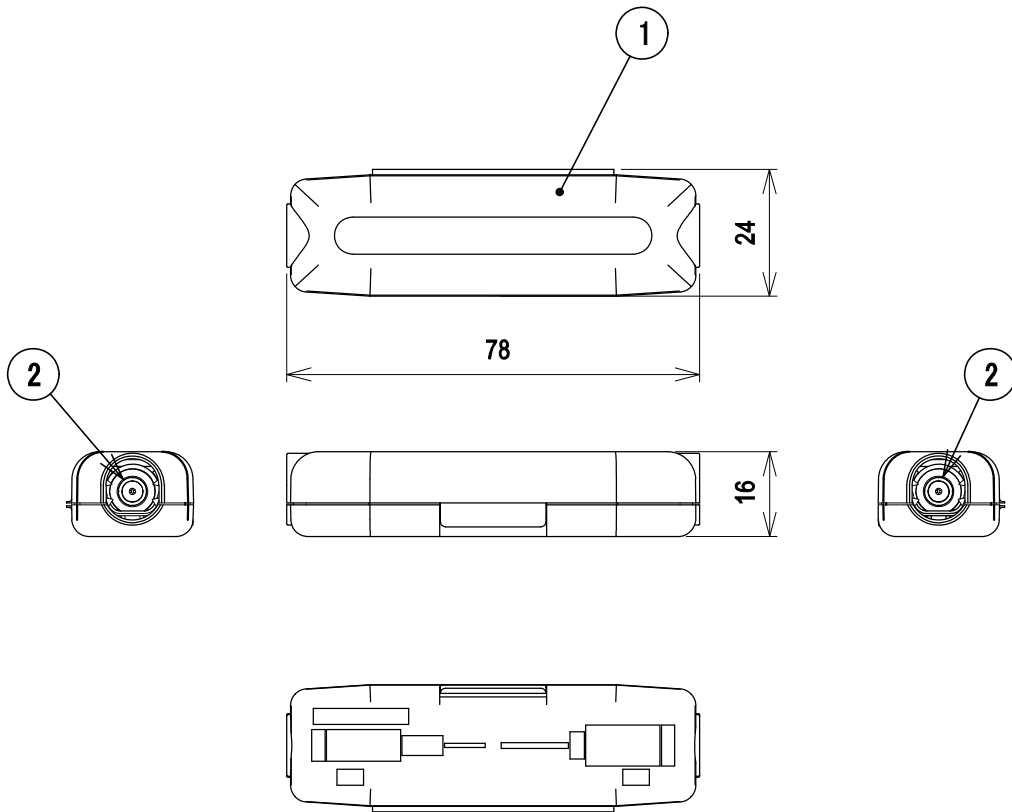

RoHS対応

内部構造

項目	型名	HFFEW
使用帯域		FM・VHF・UHF BS・CS
推奨ケーブル		S-4C-FB S-5C-FB
ケース色		ホワイト
質量	(g)	28

2	入出力端子	2	亜鉛合金、合成樹脂、他	ニッケルメッキ	
1	ケース	1	合成樹脂		ホワイト
部番 ITEM	名称 DESCRIPTION	個数 QUANTITY	材質 MATERIAL	処理 TREATMENT	備考 NOTE
SCALE 尺 度	DESIGNED 担 当	DRAWN 製 図	INSPECTED 検 図	APPROVED 承 認	
単位 UNIT	質量 MASS	品名 DESCRIPTION 中継接栓			
三 角 法 3RD ANGLE PROJECTION		名 HFFEW 外観図			
日本アンテナ株式会社 NIPPON ANTENNA CO.,LTD.		図 号 DRAWING NO. 2182032A10			