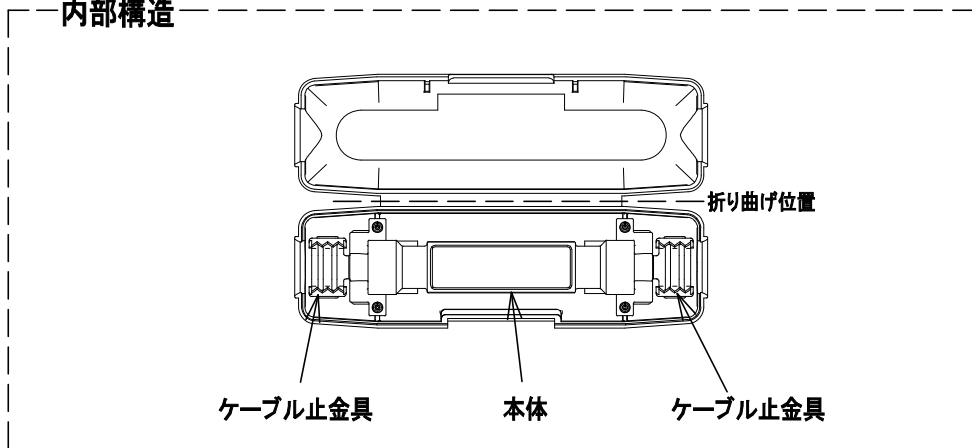

RoHS対応

内部構造

項目	型名	HFFEW
使用帯域		FM・VHF・UHF BS・CS
推奨ケーブル		S-4C-FB S-5C-FB
ケース色		ホワイト
質量	(g)	28

2	入出力端子	2	亜鉛合金、合成樹脂、他	ニッケルメッキ	
1	ケース	1	合成樹脂		ホワイト
部番 ITEM	名称 DESCRIPTION	個数 QUANTITY	材質 MATERIAL	処理 TREATMENT	備考 NOTE
SCALE 尺 度	DESIGNED 担 当	DRAWN 製 図	INSPECTED 検 図	APPROVED 承 認	
単位 UNIT	質量 MASS	品名 DESCRIPTION 中継接栓			
三 角 法 3RD ANGLE PROJECTION		名 HFFEW 外観図			
日本アンテナ株式会社 NIPPON ANTENNA CO.,LTD.		図 号 DRAWING NO. 2182032A10			