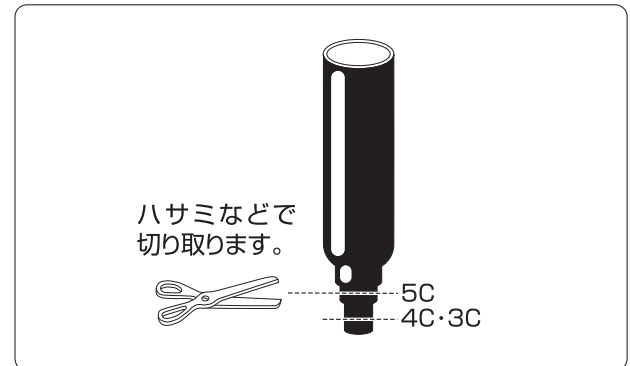

※ 入力端子において

使用上の注意

1. 金属製の外壁に取り付ける場合は樹脂の取り付け版(市販品)を使用して絶縁してください。取り付けねじは金属製の外壁に接触しない長さのものをご使用ください。
2. 3本のねじを均等に、ねじ頭と本体の間に隙間を作らず、空回りしないよう固定してください。
3. F型接栓や機能アースねじは規定の締め付けトルクで締め付けてください。締め付けは過度になると破壊や故障の原因になります。
4. 防水キャップは奥まで確実に差し込んでください。

■締付トルク

F型接栓(NF型接栓)	約2.0N・m(約20kgf・cm)
機能アースねじ	0.5N・m(5kgf・cm)

■防水キャップの加工方法

同軸ケーブルの太さに合わせてカットします。

お客様窓口

 **0570-091039**

ご利用時間 9:00~12:00 13:00~17:30
(土・日祝祭日・弊社休業日を除く)

ナビダイヤルが利用できない場合は ☎(03)3893-5243