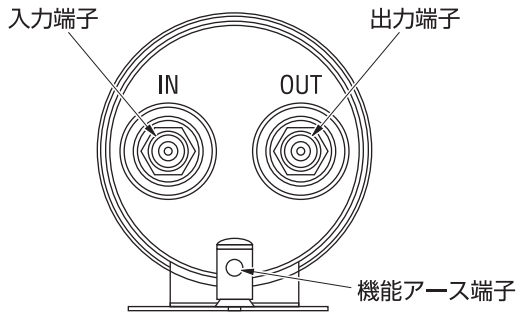

指示

- 異常状態のままでの使用は危険です。ただちに取り外してください。

コネクターやねじは確実にしめる。

指示

- ゆるみがあると、けがや落下事故、機器故障の原因となることがあります。
- 締め付けトルクが指定されている場所はその指定のトルクで締めつけてください。

金属製の家屋外壁に直に取り付けない。
金属製の家屋外壁に取り付ける場合は樹脂の取付け板を使用する。

禁止

指示

- 火災の原因となることがあります。

悪条件の場所に設置しない。

禁止

- ・不安定な場所
- ・温度が高くなる場所
- ・湿気やほこりの多い場所
- ・油煙や湯気が当たる場所
- 火災・感電、けがの原因になるだけでなくケースや部品の劣化、故障の原因になります。

各部の名称

■取付例

■標準性能表

項目	性能		
周波数帯域 (MHz)	10~770	770~1489	1489~2150
挿入損失 (dB以下)	1.0	1.5	2.0
電圧定在波比 (以下)	1.8	2.0	2.5
絶縁抵抗	DC500V 1MΩ以上		
絶縁耐圧	AC1000V (1分間)		
耐雷性	※ 正負各々5kV、10/200μsecのサージ電圧に耐える		
使用温度範囲 (°C)	-20~+40		
寸法 (mm)	高さ76.7 幅66.2 奥行71.9		
質量 (g)	124		

※ 入力端子において

使用上の注意

1. 金属製の外壁に取り付ける場合は樹脂の取り付け版(市販品)を使用して絶縁してください。取り付けねじは金属製の外壁に接触しない長さのものをご使用ください。
2. 3本のねじを均等に、ねじ頭と本体の間に隙間を作らず、空回りしないよう固定してください。
3. F型接栓や機能アースねじは規定の締め付けトルクで締め付けてください。締め付けは過度になると破壊や故障の原因になります。
4. 防水キャップは奥まで確実に差し込んでください。