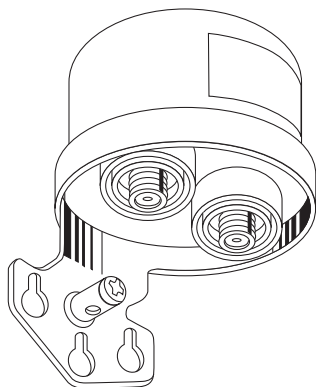

CATV・BS・CS保安器

アレスター型 (10~2150MHz対応)

Model NHS-G1M

このたびは、日本アンテナ製品をお買い上げいただきありがとうございます。ご使用前にこの取扱説明書をよくお読みの上、正しくお使いください。お読みになった後は、いつでも見られるところに必ず保存してください。また、正しく安全にお使いいただくため、ご使用前に必ず「安全上の注意」をお読みください。

付属品

- 取付ねじ 3本 ●防水キャップ 2本
- 取扱説明書 10個箱に1枚

ご使用になる前に

- 本器は電流通過できません。パラボラアンテナなどへ電源供給する場合には、BS・CS受信用避雷器HPC-75Pをご使用ください。
- 本器はCATV用の保安器です。TVアンテナ用の保安器ではありません。

安全上の注意

絵表示について この「安全上の注意」、「取扱説明書」および製品への表示では、製品を安全に正しくお使いいただき、お使いになるかたや他人への危害や財産への損害を未然に防止するために、いろいろな絵表示をしています。その表示と意味は次のようになっています。内容をよく理解してから本文をお読みください。

絵表示の例		警告 この表示を無視して、誤った取扱いをすると、人が死亡または重傷を負う可能性が想定される内容を示しています。		△記号は注意(注意・警告を含む)を促す内容があることを告げるものです。図の中に具体的な注意内容(左図の場合は警告または注意)が描かれています。
		注意 この表示を無視して、誤った取扱いをすると、人が障害を負う可能性が想定される内容および物的損害の発生が想定される内容を示しています。		⊘記号は禁止の行為であることを告げるものです。図の中や近くに具体的な禁止内容(左図の場合は分解禁止)が描かれています。
				●記号は行為を強制したり指示する内容を告げるものです。図の中に具体的な指示内容が描かれています。