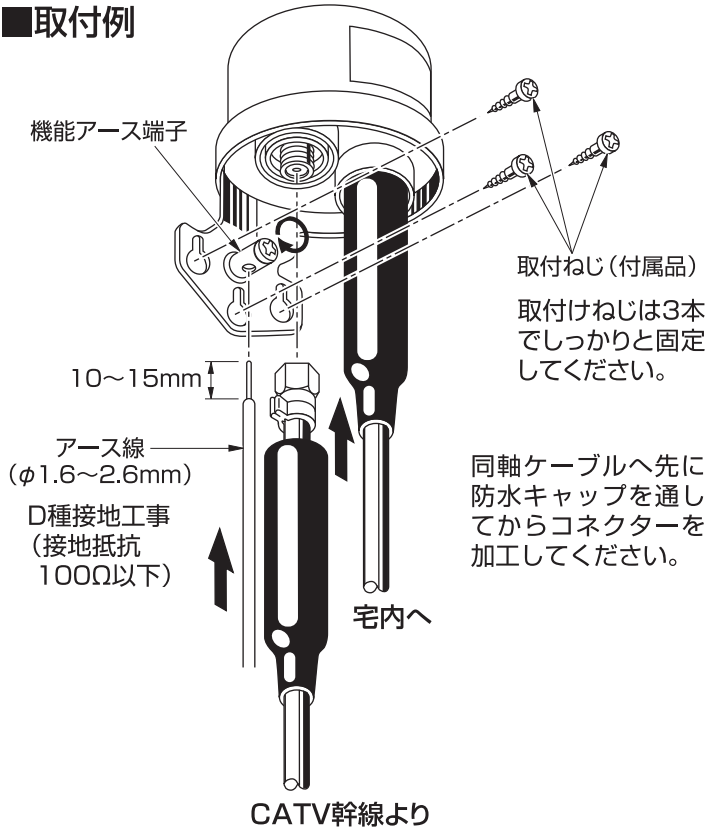

- 火災の原因となることがあります。

悪条件の場所に設置しない。

禁止

- ・不安定な場所
- ・温度が高くなる場所
- ・湿気やほこりの多い場所
- ・油煙や湯気が当たる場所
- 火災・感電、けがの原因になるだけでなくケースや部品の劣化、故障の原因になります。

各部の名称

■取付例

■標準性能表

項目	性能		
周波数帯域 (MHz)	10~770	770~1489	1489~2150
挿入損失 (dB以下)	1.0	1.5	2.0
電圧定在波比 (以下)	1.8	2.0	2.5
絶縁抵抗	DC500V 1MΩ以上		
絶縁耐圧	AC1000V (1分間)		
耐雷性	※ 正負各々5kV、10/200μsecのサージ電圧に耐える		
使用温度範囲 (°C)	-20~+40		
寸法 (mm)	高さ76.7 幅66.2 奥行71.9		
質量 (g)	124		

※ 入力端子において

使用上の注意

1. 金属製の外壁に取り付ける場合は樹脂の取り付け版(市販品)を使用して絶縁してください。取り付けねじは金属製の外壁に接触しない長さのものをご使用ください。
2. 3本のねじを均等に、ねじ頭と本体の間に隙間を作らず、空回りしないよう固定してください。
3. F型接栓や機能アースねじは規定の締め付けトルクで締め付けてください。締め付けは過度になると破壊や故障の原因になります。
4. 防水キャップは奥まで確実に差し込んでください。