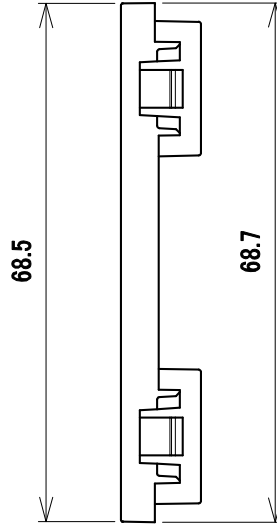

RoHS対応

パナソニック製 アドバンスシリーズ・ワイド21シリーズ対応色

部番 ITEM	テレビ端子台 M524 DESCRIPTION	1 QUANTITY	合成樹脂 MATERIAL	ページュ TREATMENT	交換型 NOTE
尺 度	SCALE Free	担 当	製 図	検 査	承 認
単 位	UNIT mm	質 量	品 名 DESCRIPTION 交換テレビ端子台		
三 角 法		M524 外觀図			
3RD ANGLE PROJECTION		DRAWING NO. 2183399A10			
日本アンテナ株式会社 NIPPON ANTENNA CO.,LTD.		番 号			