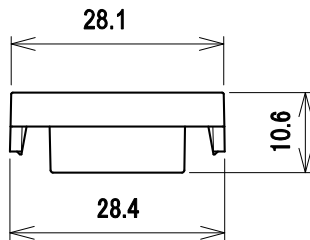

RoHS対応

パナソニック製 アドバンスシリーズ・ワイド21シリーズ対応色

部番 ITEM	テレビ端子台 M524 DESCRIPTION	1 QUANTITY	合成樹脂 MATERIAL	ページュ TREATMENT	交換型 NOTE
尺 度	SCALE Free	担 当	製 図	検 査	承 認
単 位	UNIT mm	質 量	品 名 DESCRIPTION 交換テレビ端子台		
三 角 法		M524 外觀図			
3RD ANGLE PROJECTION		DRAWING NO. 2183399A10			
日本アンテナ株式会社 NIPPON ANTENNA CO.,LTD.		番 号			