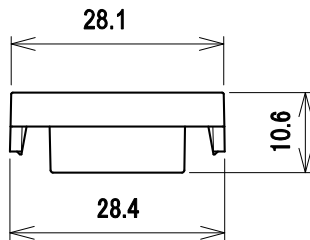

RoHS対応

パナソニック製 アドバンスシリーズ・グレースシアシリーズ対応色

部番 ITEM	テレビ端子台 M526 DESCRIPTION	1 QUANTITY	合成樹脂 MATERIAL	グレー TREATMENT	交換型 NOTE
尺 度	SCALE Free	担 当	製 図	検 査	承 認
単 位	UNIT mm	質 量	品 名 DESCRIPTION 交換テレビ端子台		
三 角 法		M526 外觀図			
日本アンテナ株式会社 NIPPON ANTENNA CO.,LTD.		図 番 DRAWING NO. 2183400A10			