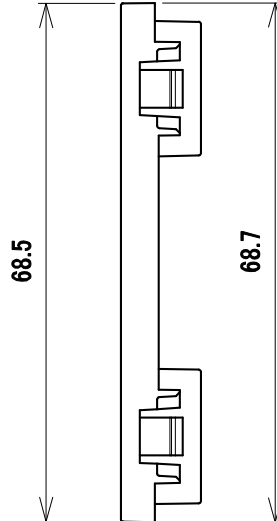

RoHS対応

パナソニック製 アドバンスシリーズ・グレースシアシリーズ対応色

部番 ITEM	テレビ端子台 M526 DESCRIPTION	1 QUANTITY	合成樹脂 MATERIAL	グレー TREATMENT	交換型 NOTE
尺 度	SCALE Free	担 当	製 図	検 査	承 認
単 位	UNIT mm	質 量	品 名 DESCRIPTION 交換テレビ端子台		
三 角 法		M526 外觀図			
日本アンテナ株式会社 NIPPON ANTENNA CO.,LTD.		図 番 DRAWING NO. 2183400A10			