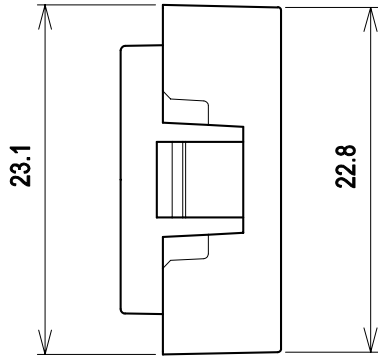

RoHS対応

パナソニック製アドバンスシリーズ対応色

部番 ITEM	テレビ端子台 M202 名称 DESCRIPTION	1 個数 QUANTITY	合成樹脂 材質 MATERIAL	セラミックホワイト 処理 TREATMENT	交換型 備考 NOTE	
尺 度	SCALE Free	担 当	製 図	検 査	承 認	
単 位	UNIT mm	質 量	品 名 DESCRIPTION 交換テレビ端子台			
三 角 法		名 目 M202外觀図				
3RD ANGLE PROJECTION		図 番 DRAWING NO. 2183401A11				
日本アンテナ株式会社 NIPPON ANTENNA CO.,LTD.						