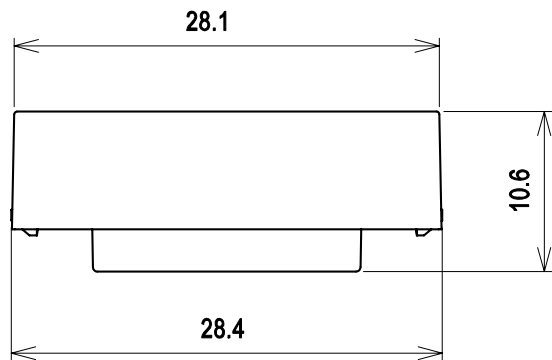

RoHS対応

パナソニック製アドバンスシリーズ対応色

部番 ITEM	テレビ端子台 M202 名称 DESCRIPTION	1 個数 QUANTITY	合成樹脂 材質 MATERIAL	セラミックホワイト 処理 TREATMENT	交換型 備考 NOTE	
尺 度	SCALE Free	担 当	製 図	検 査	承 認	
単 位	UNIT mm	質 量	品 名 DESCRIPTION 交換テレビ端子台			
三 角 法		名 目 M202外觀図				
3RD ANGLE PROJECTION		図 番 DRAWING NO. 2183401A11				
日本アンテナ株式会社 NIPPON ANTENNA CO.,LTD.						