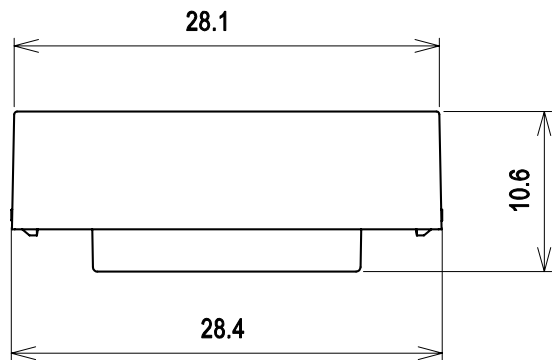

RoHS対応

パナソニック製ワイド21シリーズ対応色

部番 ITEM	名 称 DESCRIPTION	個 数 QUANTITY	材 質 MATERIAL	処 理 TREATMENT	備 考 NOTE
	テレビ端子台 M203	1	合成樹脂	利 休	交換型
尺 寸 SCALE	DESIGNED	DRAWN	INSPECTED	APPROVED	
度 Free	担 当 当 田	製 図 植 田	検 査 徳 永	承 認 荒 山	
単 位 UNIT	質 量 MASS	品 名 DESCRIPTION			
mm		交換テレビ端子台			
三 角 法 3RD ANGLE PROJECTION		品 名 M203外觀図			
日本アンテナ株式会社 NIPPON ANTENNA CO.,LTD.		図 番 DRAWING NO. 2183402A11			