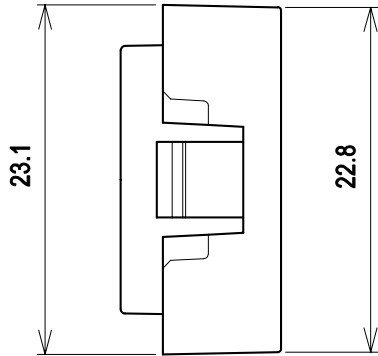

RoHS対応

パナソニック製ワイド21シリーズ対応色

部番 ITEM	名 称 DESCRIPTION	個 数 QUANTITY	材 質 MATERIAL	処 理 TREATMENT	備 考 NOTE
	テレビ端子台 M203	1	合成樹脂	利 休	交換型
尺 寸 SCALE	DESIGNED	DRAWN	INSPECTED	APPROVED	
度 Free	担 当 当 田	製 図 植 田	検 査 徳 永	承 認 荒 山	
単 位 UNIT	質 量 MASS	品 名 DESCRIPTION			
mm		交換テレビ端子台			
三 角 法 3RD ANGLE PROJECTION		品 名 M203外觀図			
日本アンテナ株式会社 NIPPON ANTENNA CO.,LTD.		図 番 DRAWING NO. 2183402A11			