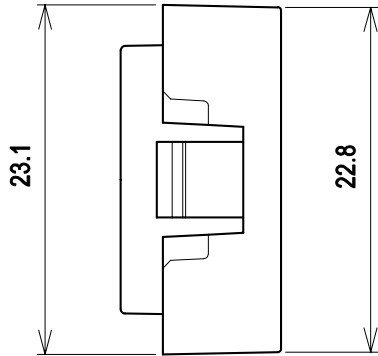

RoHS対応

パナソニック製 アドバンスシリーズ・ワイド21シリーズ対応色

部番 ITEM	テレビ端子台 M204 DESCRIPTION	1 QUANTITY	合成樹脂 MATERIAL	ページュ TREATMENT	交換型 NOTE
尺 度	SCALE Free	担 当	製 図	検 査	承 認
単 位	UNIT mm	質 量	品 DESCRIPTION 交換テレビ端子台		
	三 角 法	3RD ANGLE PROJECTION	名	M204外觀図	
日本アンテナ株式会社 NIPPON ANTENNA CO.,LTD.			図 番	DRAWING NO. 2183403A11	