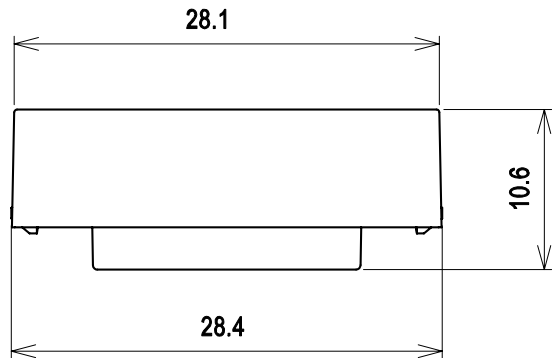

RoHS対応

パナソニック製 アドバンスシリーズ・ワイド21シリーズ対応色

部番 ITEM	テレビ端子台 M204 DESCRIPTION	1 QUANTITY	合成樹脂 MATERIAL	ページュ TREATMENT	交換型 NOTE
尺 度	SCALE Free	担 当	製 図	検 査	承 認
単 位	UNIT mm	質 量	品 DESCRIPTION 交換テレビ端子台		
	三 角 法	3RD ANGLE PROJECTION	名	M204外觀図	
日本アンテナ株式会社 NIPPON ANTENNA CO.,LTD.			図 番	DRAWING NO. 2183403A11	