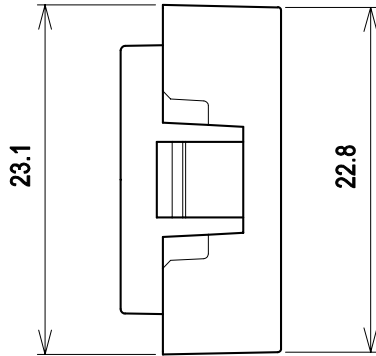

RoHS対応

パナソニック製 アドバンスシリーズ・グレースシリーズ対応色

部番 ITEM	テレビ端子台 M206 DESCRIPTION	1 QUANTITY	合成樹脂 MATERIAL	グレー TREATMENT	交換型 NOTE
尺 度	SCALE Free	担 当	製 図	検 査	承 認
単 位	UNIT mm	質 量	品 名 DESCRIPTION 交換テレビ端子台		
	三 角 法 3RD ANGLE PROJECTION		名 M206外觀図		
日本アンテナ株式会社 NIPPON ANTENNA CO.,LTD.			図 番 DRAWING NO. 2183404A11		