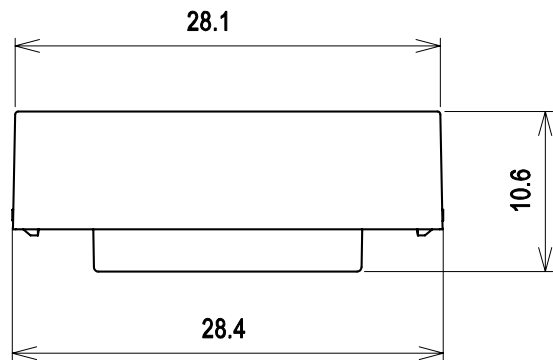

RoHS対応

パナソニック製 アドバンスシリーズ・グレースシリーズ対応色

部番 ITEM	テレビ端子台 M206 DESCRIPTION	1 QUANTITY	合成樹脂 MATERIAL	グレー TREATMENT	交換型 NOTE
尺 度	SCALE Free	担 当	製 図	検 査	承 認
単 位	UNIT mm	質 量	品 名 DESCRIPTION 交換テレビ端子台		
	三 角 法 3RD ANGLE PROJECTION		名 M206外觀図		
日本アンテナ株式会社 NIPPON ANTENNA CO.,LTD.			図 番 DRAWING NO. 2183404A11		