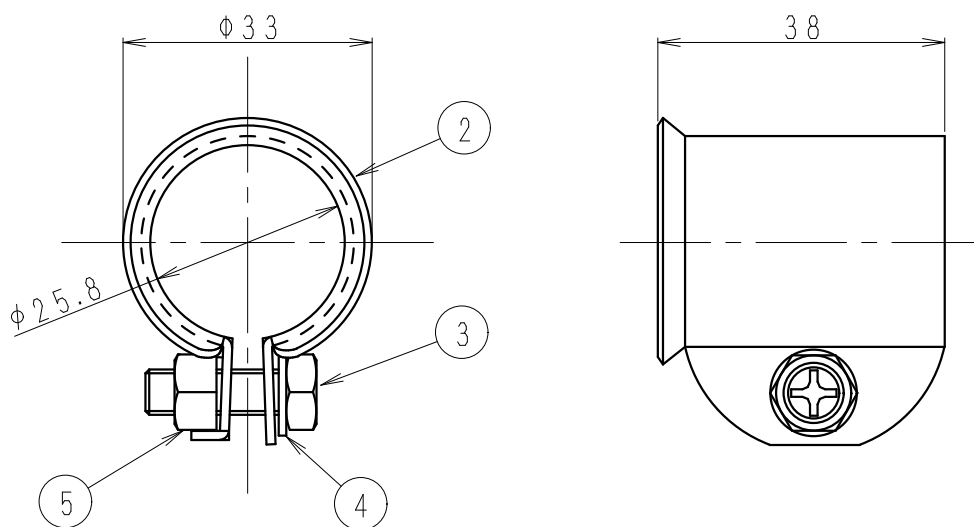

RoHS対応

質量：70g

5	六角ナット	1	黄銅	ニッケルめっき	M6
4	平座金	1	ステンレス	—	M6
3	六角ボルト	1	ステンレス	—	M6×20
2	マストバンドφ25	1	めっき鋼板	—	t1.2
1	丸ツバφ25	1	めっき鋼板	—	t1.6

部番 ITEM	名 DESCRIPTION	個数 QUANTITY	材 MATERIAL	処 TREATMENT	備 NOTE
------------	------------------	----------------	---------------	----------------	-----------

SCALE 尺 度	DESIGNED 担 当	DRAWN 製 図	INSPECTED 検 査	APPROVED 承 認
Free				

単 位 UNIT	質 量 MASS	品 名
mm		RZ25A-HD 外觀図

三 角 法 3RD ANGLE PROJECTION	品 名
	RZ25A-HD 外觀図
日本アンテナ株式会社 NIPPON ANTENNA CO.,LTD.	製 図 番 号
	2183569A10