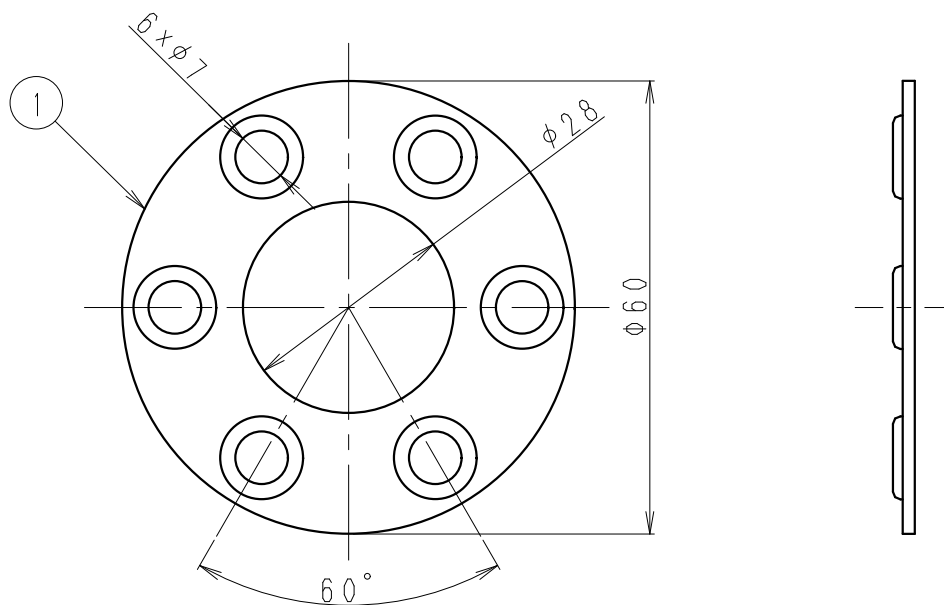

RoHS対応

質量：70g

5	六角ナット	1	黄銅	ニッケルめっき	M6
4	平座金	1	ステンレス	—	M6
3	六角ボルト	1	ステンレス	—	M6×20
2	マストバンドφ25	1	めっき鋼板	—	t1.2
1	丸ツバφ25	1	めっき鋼板	—	t1.6

部番 ITEM	名 DESCRIPTION	個数 QUANTITY	材 MATERIAL	処 TREATMENT	備 NOTE
------------	------------------	----------------	---------------	----------------	-----------

SCALE 尺 度	DESIGNED 担 当	DRAWN 製 図	INSPECTED 検 査	APPROVED 承 認
Free				

単 位 UNIT	質 量 MASS	品 名
mm		RZ25A-HD 外觀図

三 角 法 3RD ANGLE PROJECTION	品 名
	RZ25A-HD 外觀図
日本アンテナ株式会社 NIPPON ANTENNA CO.,LTD.	製 図 番 号
	2183569A10