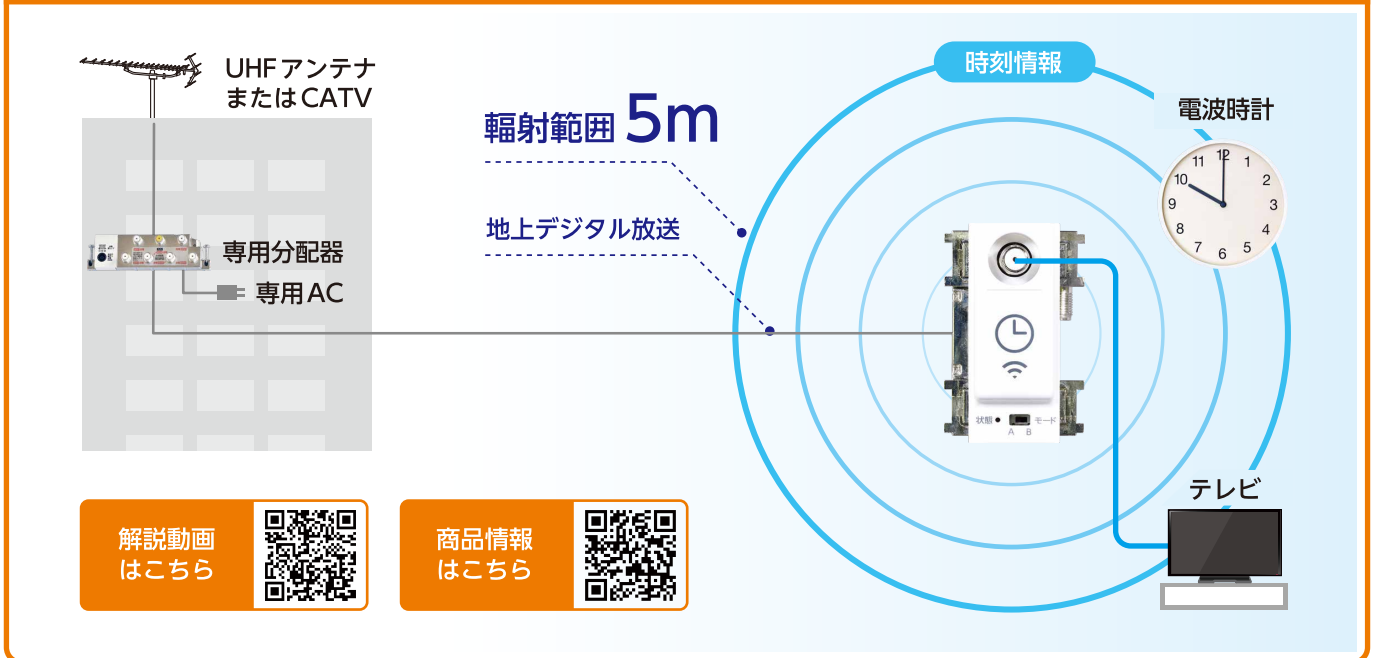

ユニットタイプ使用イメージ

日本アンテナ株式会社 営業部 第一営業G

〒116-8561 東京都荒川区西尾久7-49-8

TEL : 03-3893-5291 (受付時間 : 9:00 ~ 17:30 土日・祝日・弊社休業日を除く)

FAX : 03-3810-7438

<https://www.nippon-antenna.co.jp>