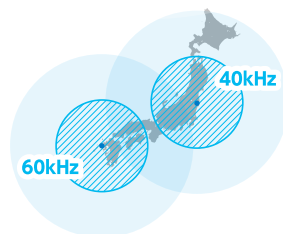

# 正確だと思っている 電波時計の時刻… あれ、ズれていませんか？

電波時計は福島県と佐賀県にある2カ所の送信所電波（標準電波）を受信して、時刻を合わせています。標準電波が届きにくいエリアや、電波を通しにくいコンクリート製の建物や地下施設など設置場所によっては電波時計の時刻にズレが生じることがあります。時刻がズれていることに気づかず、計画していることが予定通りに進まない・相手に迷惑を掛けてしまうなどの経験をしたことはありませんか？

その「時刻のズレ」地デジの電波を使ったテレビクロックで解消できます

このようなお困りごとを解決するため、標準電波が届かない場所でも、地上デジタル放送の時刻情報を使用して時刻補正が可能なテレビクロックを開発いたしました。テレビクロックは標準電波が届かない場所でも地デジの時刻情報を電波時計へ送信し時刻のズレによるトラブルや保守の手間を軽減します。