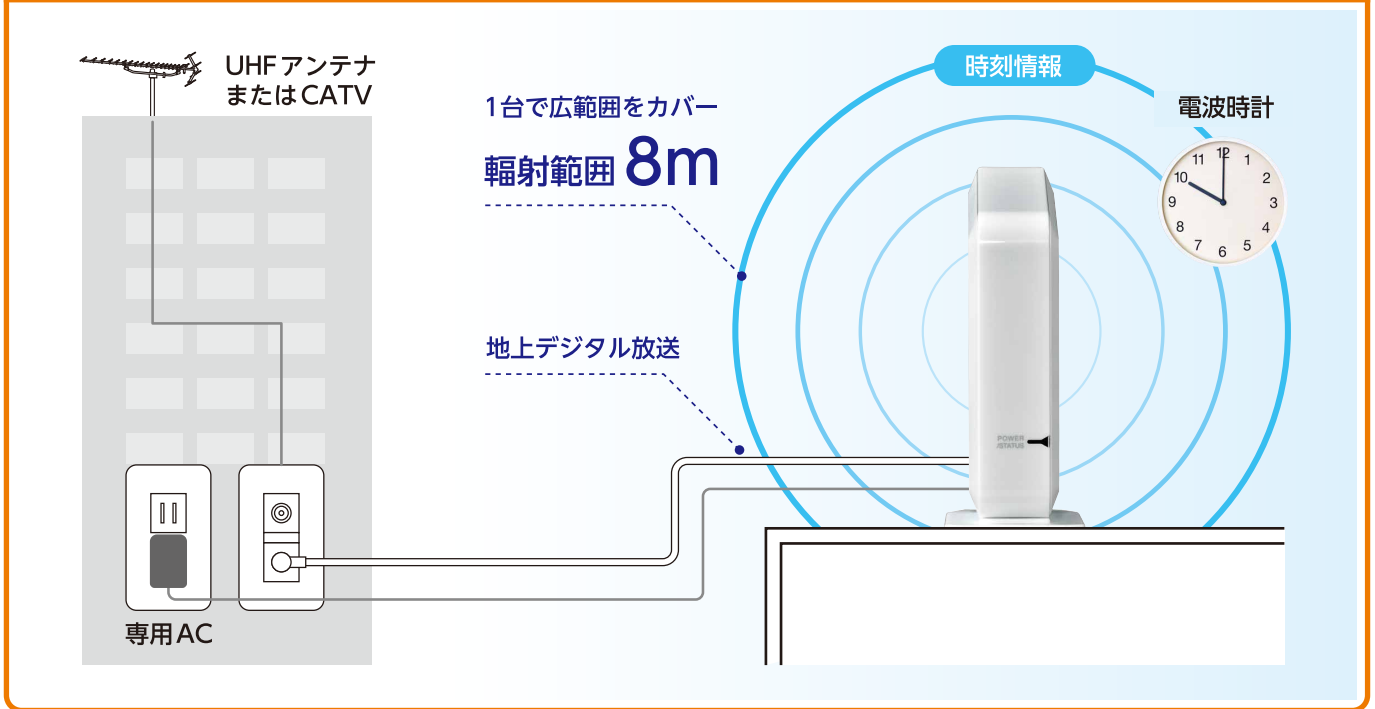

テレビクロックは地上デジタル放送に含まれる時刻情報を取得し、電波時計に向け放射することで、電波時計の時刻を修正します。

置き型タイプ使用イメージ