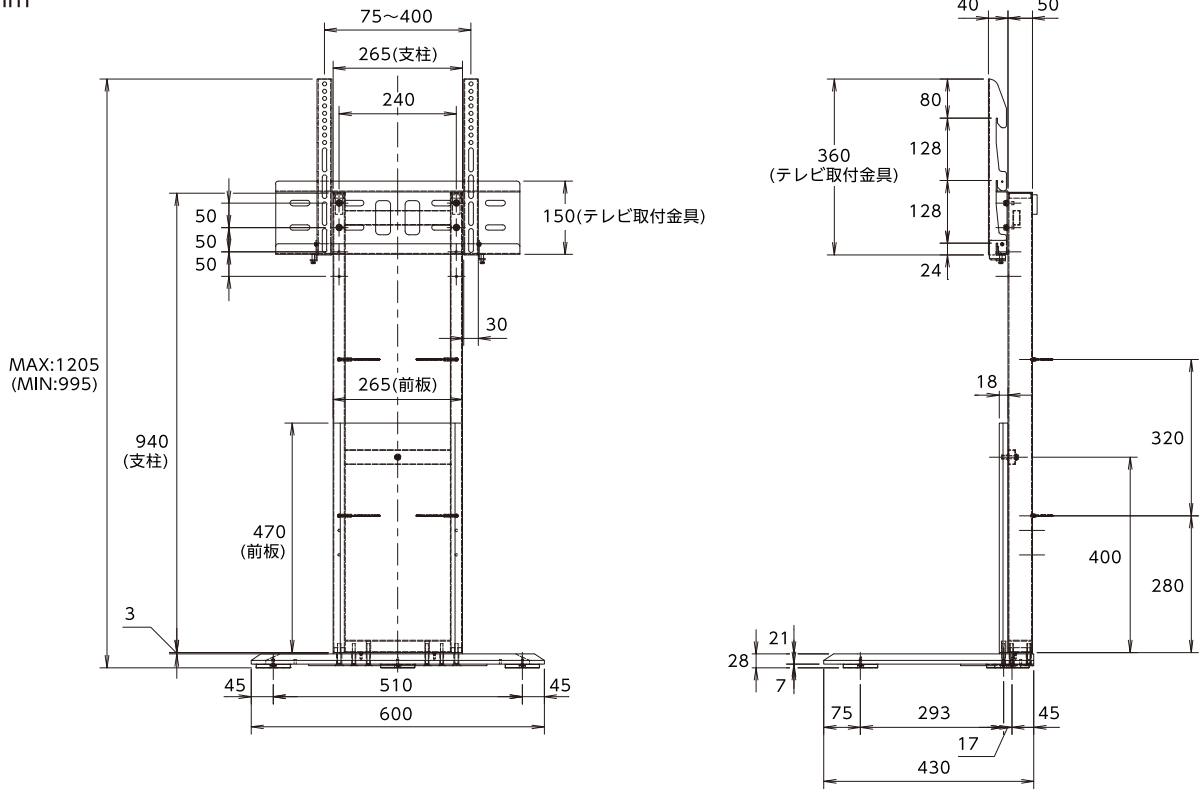

WALL TV STAND

テレビ壁寄せスタンド

省スペースで生活空間を広く。工事不要で自由にレイアウト可能。

NAST5540

対応 TV サイズ 40～55 型

高さ調整範囲 995～1205mm

- 本体重量 /16kg
- 取付テレビ耐荷重 /45kg
- 寸法 /W600×D430×995～1205mm
- 付属品 / テレビ取付ネジ各種

[寸法についての詳細は裏面をご覧ください](#)

NAST3224

対応 TV サイズ 24～32 型

高さ調整範囲 914～1076mm

- 本体重量 /8kg
- 取付テレビ耐荷重 /30kg
- 寸法 /W480×D400×H914～1076mm
- 付属品 / テレビ取付ネジ各種

[寸法についての詳細は裏面をご覧ください](#)

NAST5540 寸法図 / 40~55 インチ用

寸法 : mm

NAST3224 寸法図 / 24~32 インチ用

寸法 : mm