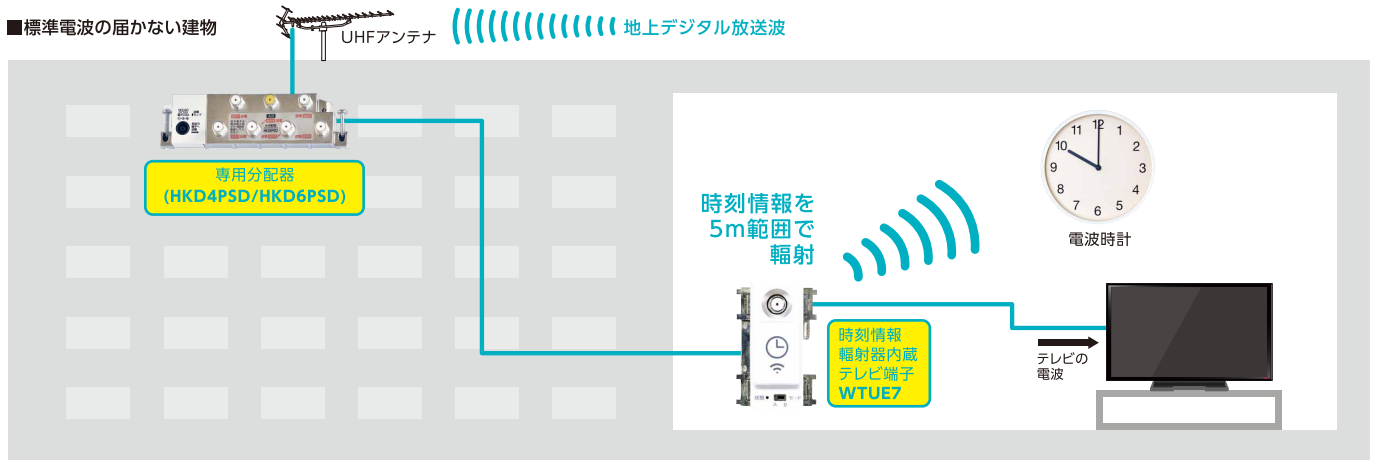

電波時計は福島県(40kHz)と佐賀県(60kHz)の2か所にある送信所の電波(標準電波)を受信して、時刻を合わせています。正確なことが当たり前だと思っていた電波時計でも、標準電波が届きにくいエリアや、地下室、コンクリートに囲まれた建物などでは、電波が届かずに時刻が修正できないことがあります。

このお悩み

日本アンテナで解決できます!

地デジの電波で解決

この様なお困りごとを解決するため、標準電波が届かない場所でも、**地上デジタル放送の時刻情報を使用して時刻補正が可能**なテレビコンセント型の新商品を開発いたしました。

■この商品のメリットは？

- 地上デジタル放送を受信できる環境で利用できる
- 従来の屋内テレビ配線と同様の工事で設置できる
- 設置のみで操作は不要

時刻情報輻射器内蔵
テレビ端子
WTUE7

動画で
解説!!

1

地上デジタル放送が受信できれば利用可能

地上デジタル放送に含まれる時刻情報を取得し、テレビユニットに搭載されたアンテナから半径5mに正しい時刻を放射することで、電波時計の時刻を修正します。

2

既設の建物でも少しの機器交換で利用可能

テレビコンセントと分配器を交換し、専用ACアダプターを追加するだけです。設置のみで操作は不要です。

日本アンテナはお客様の環境やニーズに合わせて、最適なシステムをご提案させていただきます。また長年に渡り培ってきた施工ノウハウを活かし、提案～導入後まですべてのプロセスでサポートいたします。

提案から施工までの主な流れ

提案

施工

保守・点検

下記までお気軽にお問い合わせください