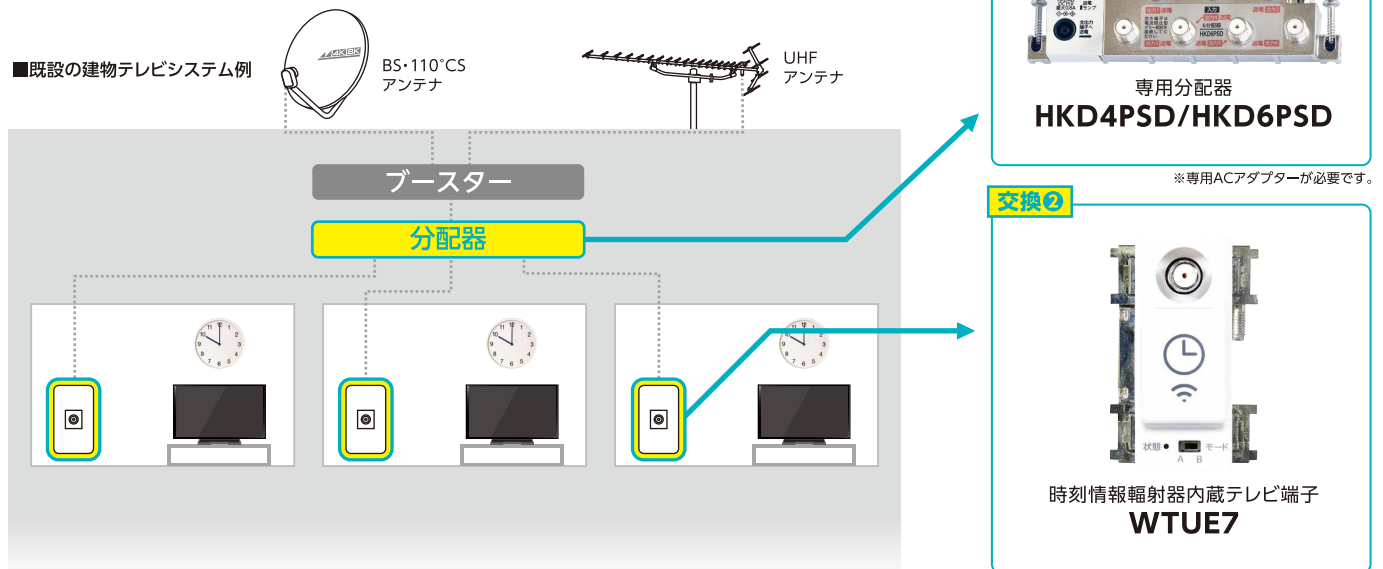

2

既設の建物でも少しの機器交換で利用可能

テレビコンセントと分配器を交換し、専用ACアダプターを追加するだけです。設置のみで操作は不要です。