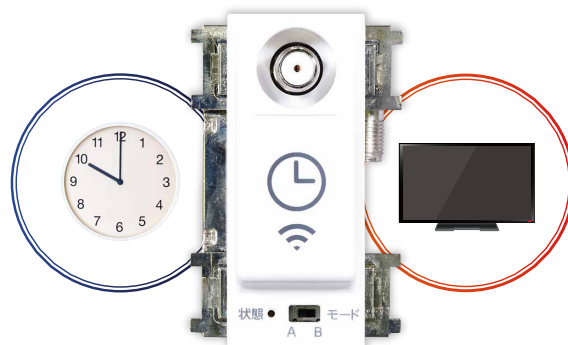

電波時計は福島県(40kHz)と佐賀県(60kHz)の2か所にある送信所の電波(標準電波)を受信して、時刻を合わせています。正確なことが当たり前だと思っていた電波時計でも、標準電波が届きにくいエリアや、地下室、コンクリートに囲まれた建物などでは、電波が届かずに時刻が修正できないことがあります。

このお悩み

日本アンテナで解決できます!

地デジの電波で解決

この様なお困りごとを解決するため、標準電波が届かない場所でも、**地上デジタル放送の時刻情報を使用して時刻補正が可能**なテレビコンセント型の新商品を開発いたしました。

■この商品のメリットは？

- 地上デジタル放送を受信できる環境で利用できる
- 従来の屋内テレビ配線と同様の工事で設置できる
- 設置のみで操作は不要

時刻情報輻射器内蔵
テレビ端子
WTUE7

動画で
解説!!

1

地上デジタル放送が受信できれば利用可能

地上デジタル放送に含まれる時刻情報を取得し、テレビユニットに搭載されたアンテナから半径5mに正しい時刻を放射することで、電波時計の時刻を修正します。

2