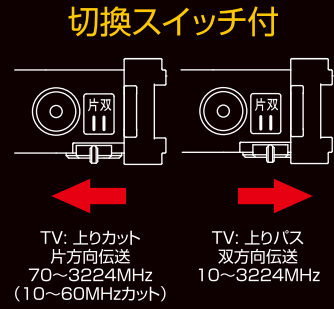

# テレビ端子

小型壁面端子 LKE7

壁面端子・2端子・スイッチ切替式  
WSUE77BE

壁面端子 WUE77BE								壁面端子・2端子・スイッチ切替式 WSUE77BE								
周波数帯域 (MHz)	10 ~ 76	76 ~ 222	222 ~ 770	770 ~ 1489	1489 ~ 2150	2150 ~ 2681	2681 ~ 3224	周波数帯域 (MHz)	10 ~ 60	70 ~ 90	90 ~ 770	770 ~ 1489	1489 ~ 2150	2150 ~ 2681	2681 ~ 3224	
分配損失 (dB以下)	4.0	4.0	4.3	4.8	6.0	6.5	8.0	分配損失 (dB以下)	片方向	4.0以上	7.0	6.0	6.5	8.0	9.0	9.8
端子間結合損失 (dB以上)	13	20	18	15	15	15	15		双方向	5.0	5.0	5.0	6.0	7.0	8.0	8.8
電圧定在波比 (以下)	1.8	1.8	1.8	2.0	2.0	2.5	2.5	端子間結合損失 (dB以上)	片方向	13.0	20.0	18.0	15.0	15.0	15.0	15.0
									双方向	2.0	2.0	2.0	2.0	2.5	2.5	2.5