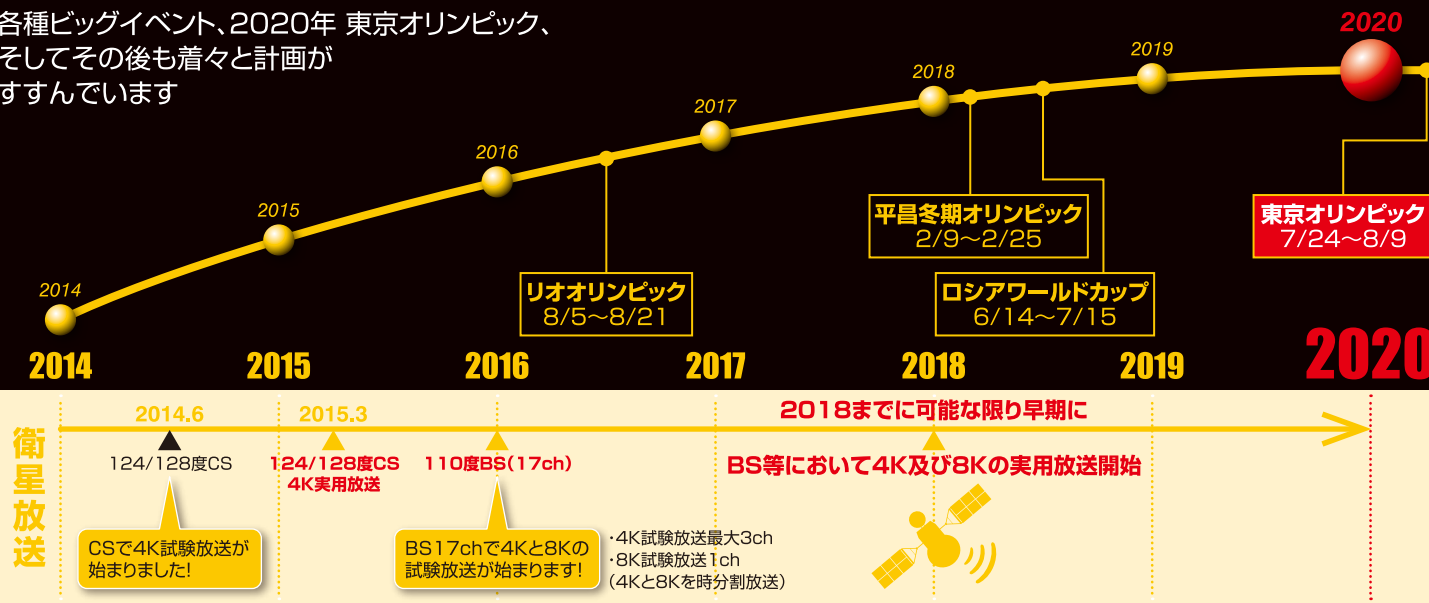

4K/8K衛星放送(3.2GHz)受信機器

4K・8K放送対応 小型直列ユニット・小型壁面端子(テレビ端子台色交換タイプ)

各種ビッグイベント、2020年 東京オリンピック、
そしてその後も着々と計画が
すすんでいます

LINEUP
CATALOGUE

日本アンテナ株式会社
本社 〒116-8561 東京都荒川区西尾久7-49-8

ホームページアドレス <https://www.nippon-antenna.co.jp/>

お客様窓口 ☎ 0570-091039
ご利用時間 9:00~12:00、13:00~17:30 (土・日・祝祭日・弊社休業日を除く)

※ご注意:スカパープレミアムサービスは受信できません。4K・8K放送を視聴するには別途専用受信機が必要です。