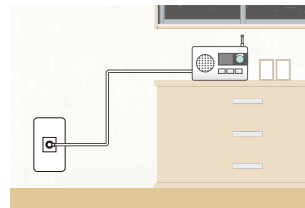

仕様・取扱説明書など
詳しい製品情報はこちら

NIPPON ANTENNA

日本アンテナ株式会社

〒116-8561 東京都荒川区西尾久 7-49-8

TEL : 03-3893-5238

受付時間 : 9:00~17:30(土・日・祝日・弊社休業日を除く)

<https://www.nippon-antenna.co.jp>