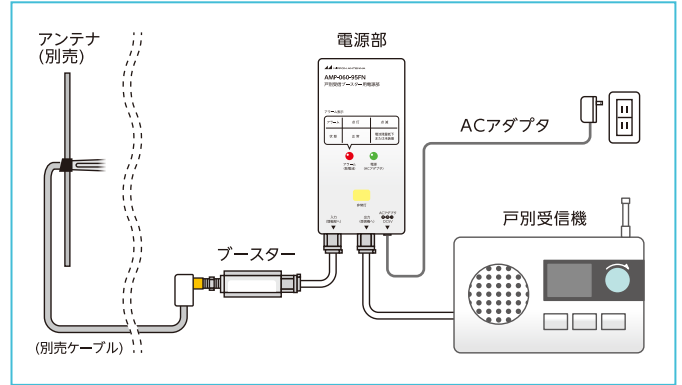

ARIB STD-T115規格：受信機入力電圧10.2dB μ V・所要C/N20.4dB

※参考：窓ガラス遮蔽損失20dB

■電源部

**停電時は電源部が
非常灯のように点灯**

※商品画像はイメージです。仕様・外観は変更する場合があります。

特長

- ✓ 室内の景観を考慮した小型構造(ブースター部)
- ✓ 電源分離型で前置ブースターとしても使用可
- ✓ 停電時72時間動作でいざというときも安心(乾電池/別売)※
- ✓ 壁掛けブラケット(付属)で壁面固定可能(電源部)

※単3形アルカリ乾電池×3本

接続例および性能表は裏面をご覧ください

ブースター接続例

室内アンテナに直接接続

屋外アンテナに接続

こんな時に

屋内アンテナ+ブースター

安定した受信を確保したい (レベル変動の改善対策)
家屋遮蔽損失を補いたい (受信レベルの改善対策)

屋外アンテナ+ブースター

屋外ダイポールアンテナでレベルが安定しない
3素子八木型アンテナの設置は避けたい

■壁掛けブラケット(付属)

ブラケット

- ・防災用途を考慮して壁面にしっかり固定
- ・壁面に固定することで、停電時には非常灯として活躍

■性能表

名称	戸別受信機用ブースター
型名	AMP-060-95FN(セット)
周波数	55.0~95.0MHz
利得	14~18dB
定格出力	85dBμv
給電部接栓	F型

■セット内容

ブースター本体 / 電源部 / ACアダプタ
4Cケーブル(白色)2m×2本
接続コネクタ / 壁掛けブラケット一式(木ネジ4本付属)

■別売オプション

S4FBAL5FW
片側加工済コネクタ付属4Cケーブル(白色)5m
営業担当にお問い合わせください。

■共同受信向け製品のご紹介

テレビ端子からの受信を可能に
共同受信システムを利用し戸別内のテレビ端子からの
防災無線の受信を可能にするブースターです