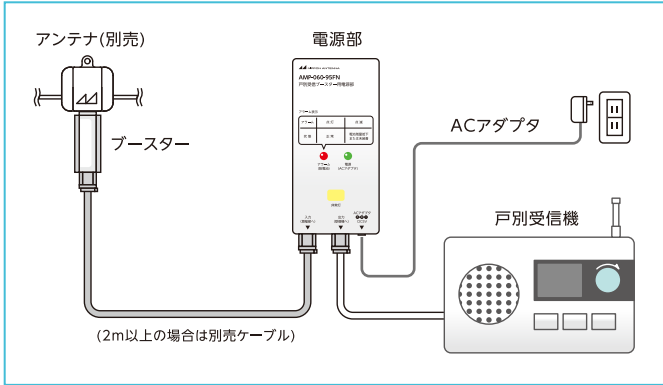

防災行政無線/FM放送対応 戸別受信機用ブースター

NIPPON ANTENNA

AMP-060-95FN(セット)

戸別受信機用ブースター

地域住民への情報伝達を確実に

防災無線受信用ブースター AMP-060-95FN(セット)

■ブースター部

利得 14~18dB

ARIB STD-T115規格：受信機入力電圧10.2dB μ V・所要C/N20.4dB

※参考：窓ガラス遮蔽損失20dB

■電源部

**停電時は電源部が
非常灯のように点灯**

※商品画像はイメージです。仕様・外観は変更する場合があります。

特長

- ✓ 室内の景観を考慮した小型構造(ブースター部)
- ✓ 電源分離型で前置ブースターとしても使用可
- ✓ 停電時72時間動作でいざというときも安心(乾電池/別売)※
- ✓ 壁掛けブラケット(付属)で壁面固定可能(電源部)

※単3形アルカリ乾電池×3本

接続例および性能表は裏面をご覧ください

ブースター接続例

室内アンテナに直接接続

屋外アンテナに接続

こんな時に

屋内アンテナ+ブースター

安定した受信を確保したい (レベル変動の改善対策)
家屋遮蔽損失を補いたい (受信レベルの改善対策)

■セット内容

ブースター本体 / 電源部 / ACアダプタ
4Cケーブル(白色)2m×2本
接続コネクタ / 壁掛けブラケット一式(木ネジ4本付属)

■別売オプション

S4FBAL5FW
片側加工済コネクタ付属4Cケーブル(白色)5m
営業担当にお問い合わせください。

■共同受信向け製品のご紹介

テレビ端子からの受信を可能に
共同受信システムを利用し戸別内のテレビ端子からの
防災無線の受信を可能にするブースターです