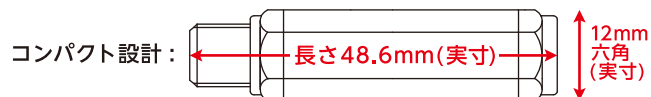

利得 14~18dB

ARIB STD-T115規格：受信機入力電圧10.2dB μ V・所要C/N20.4dB

※参考：窓ガラス遮蔽損失20dB