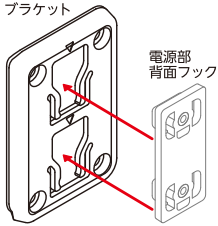

※単3形アルカリ乾電池×3本

接続例および性能表は裏面をご覧ください

ブースター接続例

室内アンテナに直接接続

屋外アンテナに接続

こんな時に

屋内アンテナ+ブースター

安定した受信を確保したい (レベル変動の改善対策)
家屋遮蔽損失を補いたい (受信レベルの改善対策)

屋外アンテナ+ブースター

屋外ダイポールアンテナでレベルが安定しない
3素子八木型アンテナの設置は避けたい

■壁掛けブラケット(付属)

ブラケット

- ・防災用途を考慮して壁面にしっかり固定
- ・壁面に固定することで、停電時には非常灯として活躍

■性能表

名称	戸別受信機用ブースター
型名	AMP-060-95FN(セット)
周波数	55.0~95.0MHz
利得	14~18dB
定格出力	85dBμv
給電部接栓	F型

■セット内容

ブースター本体 / 電源部 / ACアダプタ
4Cケーブル(白色)2m×2本
接続コネクタ / 壁掛けブラケット一式(木ネジ4本付属)

■別売オプション

S4FBAL5FW
片側加工済コネクタ付属4Cケーブル(白色)5m
営業担当にお問い合わせください。

■共同受信向け製品のご紹介

テレビ端子からの受信を可能に
共同受信システムを利用し戸別内のテレビ端子からの
防災無線の受信を可能にするブースターです