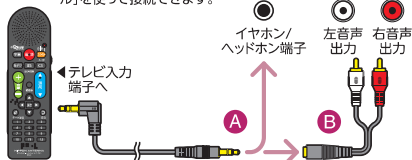

製品仕様

品名	手元スピーカー&かんたんテレビリモコン	スピーカー仕様	4.0cm 丸形 実用最大出力500mW
品番	RMS01BK	スピーカー接続方式	付属ケーブルによる有線接続方式
材質	本体: ABS樹脂、ボタン: シリコンゴム	イヤホン出力端子	ステレオ ø 3.5mmミニジャック接続
リモコン伝送方式	パルス変調搬送赤外線発光方式	使用温度範囲	0℃~40℃
使用電源	DC 6V (単3形乾電池4本)	外形寸法	約幅52 × 奥行36 × 高さ180 mm
赤外線動作距離	約10m (受光側正面方向・使用機種や部屋の条件による)	質量	約120g (乾電池除く)
電池持続時間	リモコンのみ使用時 約1年間 スピーカー連続使用時 約50時間 (アルカリ電池使用・使用環境・頻度による)	付属品	テレビ接続用ケーブル(ø 3.5mmミニプラグ・約5m) 音声出力変換ケーブル(RCA変換・約10cm) 取扱説明書(保証書付)

使用上のご注意