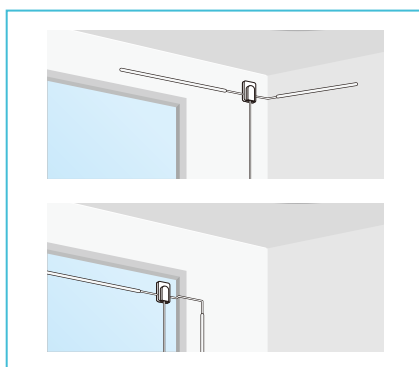

セミハードカバー仕様

コードが垂れる事がなく
壁面にまっすぐ取付可能

便利な取り付けパーツ

壁面、ガラスのどちらにも対応可能な
2種の取付パーツ付属

自在に切断可能

地域ごとの周波数に応じた
切断目盛り付き

様々な場所に設置可能

設置場所に応じて様々な角度での
取り付けが可能