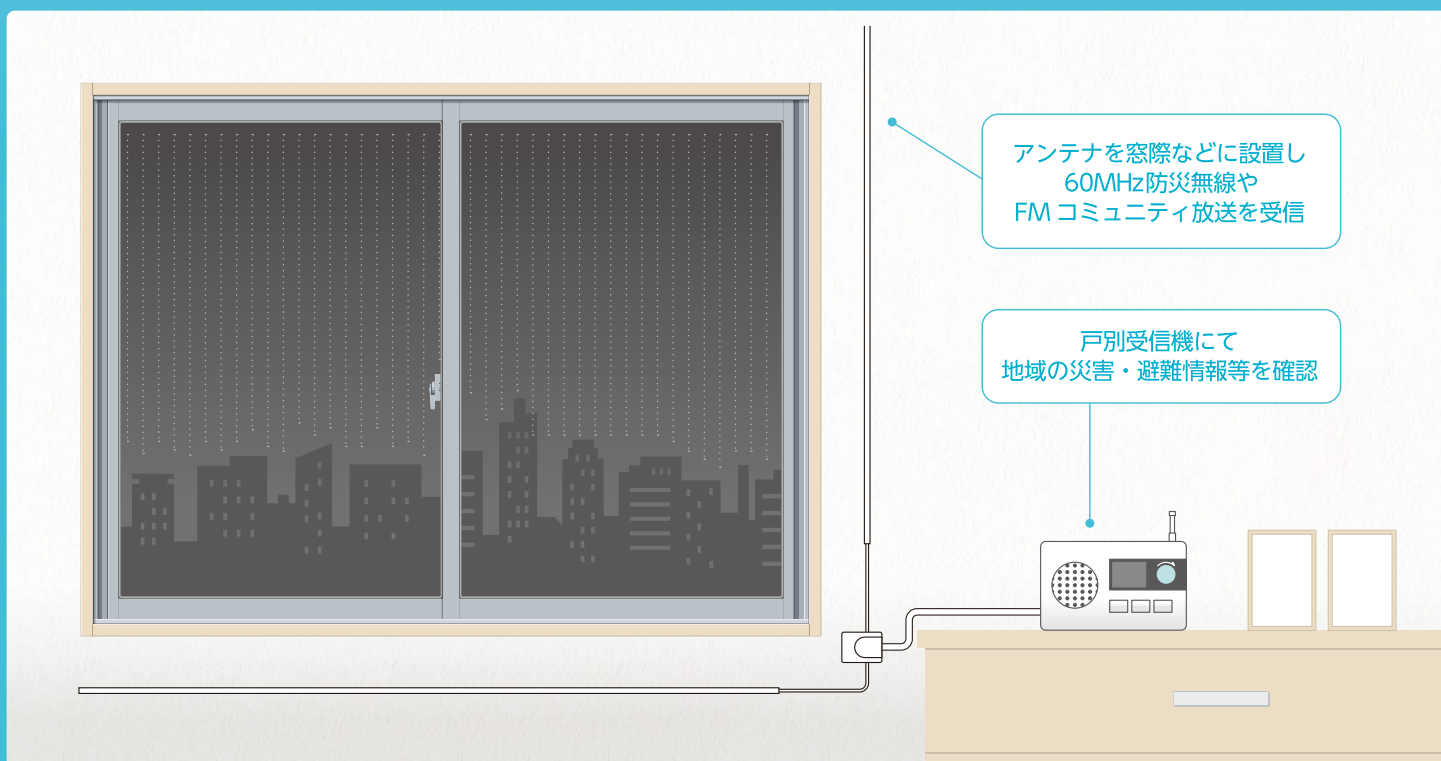

戸別受信機用アンテナ

地域住民への 情報伝達を確実に

周波数
55~95MHz
対応

アンテナ(片側)
最大130cm

- ✓ 高利得のアンテナ性能で実現[※]
- ✓ 60MHz 防災無線や FM コミュニティ放送に対応
- ✓ かんたん施工 / 室内に馴染むカラー & 小型設計

※2.15dBi(ダイポールアンテナと同等)

■使用イメージ

仕様・特長

セミハードカバー仕様

コードが垂れる事がなく
壁面にまっすぐ取付可能

便利な取り付けパーツ

壁面、ガラスのどちらにも対応可能な
2種の取付パーツ付属

自在に切断可能

地域ごとの周波数に応じた
切断目盛り付き

様々な場所に設置可能

設置場所に応じて様々な角度での
取り付けが可能