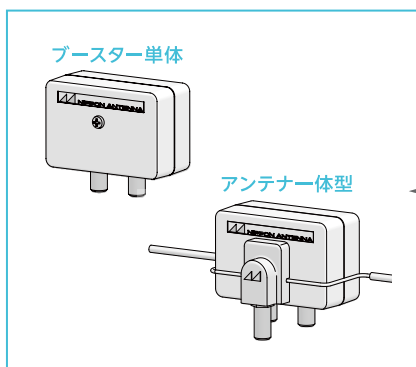

戸別受信機用アンテナ

地域住民への 情報伝達を確実に

周波数
55~95MHz
対応

アンテナ(片側)
最大130cm

- ✓ 高利得のアンテナ性能で実現[※]
- ✓ 60MHz 防災無線や FM コミュニティ放送に対応
- ✓ かんたん施工 / 室内に馴染むカラー & 小型設計

※2.15dBi(ダイポールアンテナと同等)

■使用イメージ

仕様・特長

セミハードカバー仕様

コードが垂れる事がなく
壁面にまっすぐ取付可能

便利な取り付けパーツ

壁面、ガラスのどちらにも対応可能な
2種の取付パーツ付属

自在に切断可能

地域ごとの周波数に応じた
切断目盛り付き

様々な場所に設置可能

設置場所に応じて様々な角度での
取り付けが可能

専用ブースター(別売)

宅内の電波の届きにくい場所を補完し
アンテナと一体型としても設置可能

停電時、電源部が非常灯のように点灯し
防災用途としても活用可能

製品構成

戸別受信機用アンテナ	アンテナ本体 / 接続ケーブル
室内向けブースター	ブースター部 / 接続ケーブル / 電源部 / AC アダプタ / 乾電池

日本アンテナ株式会社

〒116-8561 東京都荒川区西尾久 7-49-8

TEL : 03-3893-5238